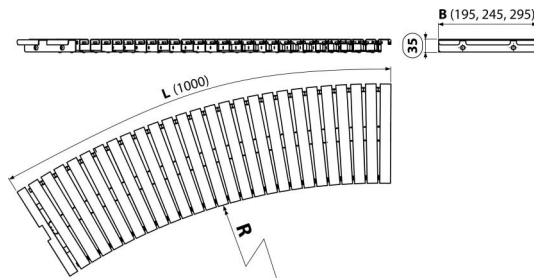

# AP2-295-R-1000

Bazénový rošt obloukový bez protiskluzu

### Použití

Pro šířku kanálu 295 mm

Pro výstavbu a rekonstrukce bazénů a wellness areálů

### Objednací kód, Logistické informace

Kód	EAN	Hmotnost (kus   balení   paleta)	Rozměr (kus   balení)	Množství (balení   paleta)
AP2-295-R-1000	8595580542450	3,73   3,73   - kg	1020×295×35   mm	1   - ks

### Technické parametry

- Minimální rádus R1850 mm
- Třída zatížení K3 300 kg