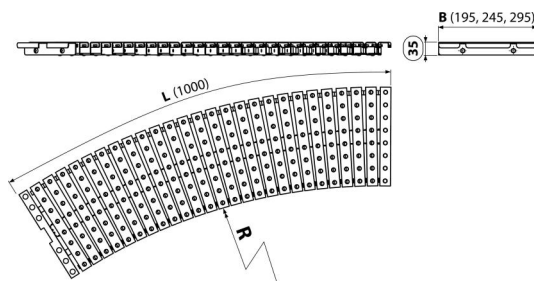

AP4-295-R-1000

Bazénový rošt oblúkový s protišmykom

Použitie

Pre šírku kanálu 245 mm

Pre výstavbu a rekonštrukcie bazénov a wellness areálov

Vlastnosti

- Chemicky a mechanicky odolný rošt
- Materiál: nerezová oceľ AISI 316, DIN 1.4401
- Nerezová oceľ obsahujúca UV stabilizátor – zaručuje odolnosť proti bazénovej chémii a účinkom UV žiarenia
- Rádus podľa požiadavky
- Rošt v prevedení s protišmykovou úpravou
- Rýchla montáž a jednoduchá údržba
- Výška pre uloženie do kanála 35 mm

Rozsah dodávky

- Rošt

Objednací kód, Logistické informácie

Kód	EAN	Hmotnosť (kus balenie paleta)	Rozmer (kus balenie)	Množstvo (balenie paleta)
AP4-295-R-1000	8595580542467	3,65 3,65 - kg	1020×295×35 mm	1 - ps

Záruky

2/5 rokov *

Normy

EN 1253, 744507

Technické parametre

- Minimálny rádus R1850 mm
- Trieda zaťaženia K3 300 kg