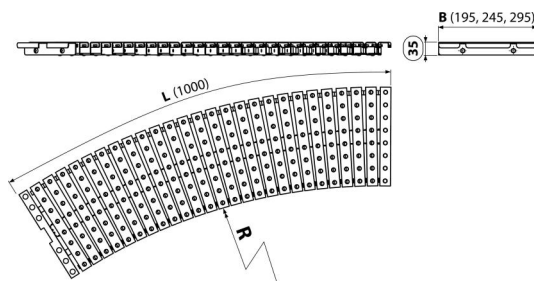

AP4-245-R-1000

Bazénový rošt obloukový s protisklizem

Použití

Pro šířku kanálu 245 mm

Pro výstavbu a rekonstrukce bazénů a wellness areálů

Vlastnosti

- Chemicky a mechanicky odolný rošt
- Materiál: nerezová ocel AISI 316, DIN 1.4401
- Nerezová ocel obsahující UV stabilizátor – zaručuje odolnost proti bazénové chemii a účinkům UV záření
- Rádius dle požadavku
- Rošt v provedení s protisklizem
- Rychlá montáž a jednoduchá údržba
- Výška pro uložení do kanálu 35 mm

Rozsah dodávky

- Rošt

Objednací kód, Logistické informace

| Kód | EAN | Hmotnost (kus balení paleta) | Rozměr (kus balení) | Množství (balení paleta) |
|----------------|---------------|-------------------------------------|--------------------------|-------------------------------|
| AP4-245-R-1000 | 8595580542474 | 3,08 3,08 - kg | 1020×245×35 mm | 1 - ks |

Záruky

2/5 let *

Normy

ČSN EN 1253, ČSN 744507

Technické parametry

- Minimální rádius R1550 mm
- Třída zatížení K3 300 kg