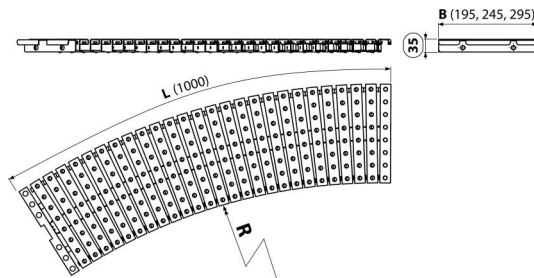

AP4-245-R-1000

Bazénový rošt oblúkový s protišmykom

Použitie

Pre šírku kanálu 245 mm

Pre výstavbu a rekonštrukcie bazénov a wellness areálov

Vlastnosti

- Chemicky a mechanicky odolný rošt
- Materiál: nerezová oceľ AISI 316, DIN 1.4401
- Nerezová oceľ obsahujúca UV stabilizátor – zaručuje odolnosť proti bazénovej chémii a účinkom UV žiarenia
- Rádius podľa požiadavky
- Rošt v prevedení s protišmykovou úpravou
- Rýchla montáž a jednoduchá údržba
- Výška pre uloženie do kanála 35 mm

Rozsah dodávky

- Rošt

Objednací kód, Logistické informácie

Kód	EAN	Hmotnosť (kus balenie paleta)	Rozmer (kus balenie)	Množstvo (balenie paleta)
AP4-245-R-1000	8595580542474	3,08 3,08 - kg	1020×245×35 mm	1 - ps

Záruky

2/5 rokov *

Normy

EN 1253, 744507

Technické parametre

- Minimálny rádius R1550 mm
- Trieda zaťaženia K3 300 kg