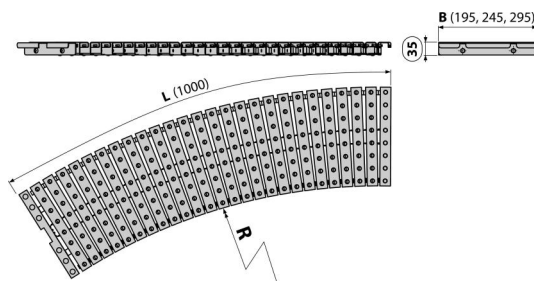

# AP4-195-R-1000

Bazénový rošt obloukový s protisklizem

## Použití

Pro šířku kanálu 195 mm

Pro výstavbu a rekonstrukce bazénů a wellness areálů

## Objednací kód, Logistické informace

Kód	EAN	Hmotnost (kus   balení   paleta)	Rozměr (kus   balení)	Množství (balení   paleta)
AP4-195-R-1000	8595580542481	2,50   2,50   - kg	1020×195×35   - mm	1   - ks

## Technické parametry

- Minimální rádus R1250 mm
- Třída zatížení K3 300 kg