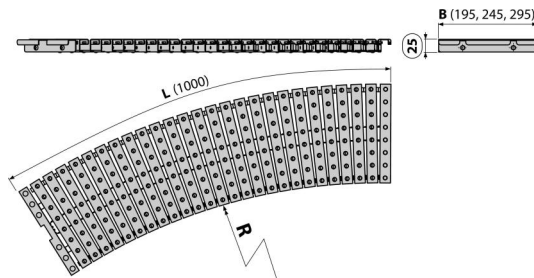

AP3-195-R-1000

Bazénový rošt oblúkový s protišmykom

Použitie

Pre šírku kanálu 195 mm

Pre výstavbu a rekonštrukcie bazénov a wellness areálov

Vlastnosti

- Chemicky a mechanicky odolný rošt
- Materiál: nerezová oceľ AISI 316, DIN 1.4401
- Nerezová oceľ obsahujúca UV stabilizátor – zaručuje odolnosť proti bazénovej chémii a účinkom UV žiarenia
- Rádus podľa požiadavky
- Rošt v prevedení s protišmykovou úpravou
- Rýchla montáž a jednoduchá údržba
- Výška pre uloženie do kanála 25 mm

Rozsah dodávky

- Rošt

Objednací kód, Logistické informácie

Kód	EAN	Hmotnosť (kus balenie paleta)	Rozmer (kus balenie)	Množstvo (balenie paleta)
AP3-195-R-1000	8595580542498	2,17 2,17 - kg	1020×195×25 - mm	1 - ps

Záruky

2/5 rokov *

Normy

EN 1253, 744507

Technické parametre

- Minimálny rádus R1250 mm
- Trieda zaťaženia K3 300 kg