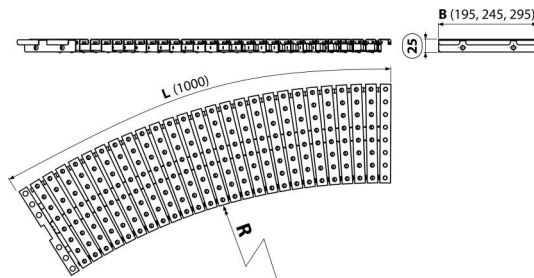

# AP3-245-R-1000

Bazénový rošt oblúkový s protišmykom

### Použitie

Pre šírku kanálu 245 mm

Pre výstavbu a rekonštrukcie bazénov a wellness areálov

### Objednací kód, Logistické informácie

Kód	EAN	Hmotnosť (kus   balenie   paleta)	Rozmer (kus   balenie)	Množstvo (balenie   paleta)
AP3-245-R-1000	8595580542504	2,66   2,66   - kg	1020×245×25   mm	1   - ps

### Technické parametre

- Minimálny rádius R1550 mm
- Trieda zaťaženia K3 300 kg