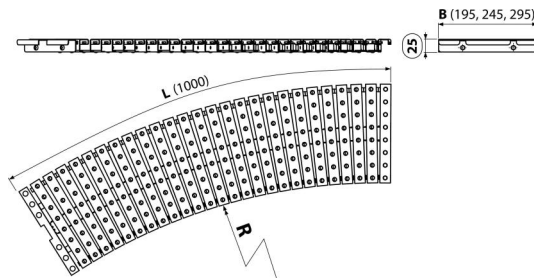

AP3-295-R-1000

Bazénový rošt oblúkový s protišmykom

Použitie

Pre šírku kanálu 295 mm

Pre výstavbu a rekonštrukcie bazénov a wellness areálov

Vlastnosti

- Chemicky a mechanicky odolný rošt
- Materiál: nerezová oceľ AISI 316, DIN 1.4401
- Nerezová oceľ obsahujúca UV stabilizátor – zaručuje odolnosť proti bazénovej chémii a účinkom UV žiarenia
- Rádius podľa požiadavky
- Rošt v prevedení s protišmykovou úpravou
- Rýchla montáž a jednoduchá údržba
- Výška pre uloženie do kanála 25 mm

Rozsah dodávky

- Rošt

Objednací kód, Logistické informácie

Kód	EAN	Hmotnosť (kus balenie paleta)	Rozmer (kus balenie)	Množstvo (balenie paleta)
AP3-295-R-1000	8595580542511	3,14 3,14 - kg	1020×295×25 mm	1 - ps

Záruky

2/5 rokov *

Normy

EN 1253, 744507

Technické parametre

- Minimálny rádius R1850 mm
- Trieda zaťaženia K3 300 kg