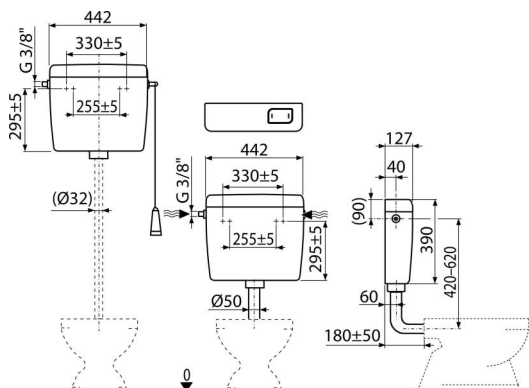

A94-3/8"

Тоалетно казанче със СТАРТ/СТОП функция, универсално

Приложение

За монтиране на високо, средно и ниско разположено

За монтаж върху мазилка

Характеристики

- Дизайнерското решение осигурява комфорт при изплакване дори за деца и хора с увреждания
- Материал ABS
- Казанчето е изолирано срещу конденз
- Обем 8 л с голямо разнообразие от настройки за обема на водата за промиване
- Водоснабдяване отляво / отдясно
- Промиване СТАРТ / СТОП
- Универсалните скоби със своето разстояние и форма съответстват на съществуващите резервоари
- Настройка за икономия на вода

Обхват на доставката

- Комплект за фиксиране: винт $\varnothing 5 \times 40$ - 2 бр., Дюбел $\varnothing 8$ - 2 бр
- Коляно $\varnothing 50 / 40$ мм за ниско монтирано казанче
- Резервоар:
- Пълнеж механизъм (3/8") и изпразващ механизъм
- Комплект за промиване за ниско ниво на казанче (бутон)
- Комплект за високо разположен казан (шнур, дръжка, лост)

Продуктов код, Логистична информация

Код	EAN	Тегло (брой опаковка палет)	Размери (брой опаковка) мм	Количество (опаковка палет)
A94-3/8"	8595580542962	2,87 2,87 186,2 кг	456x410x142 мм	1 58 бр

Гаранция	Митнически код	Норми
2/3 гаранция *	39229000	EN 14124, EN 14055

Технически спецификации

- Акустична група II <30 dB
- Препоръчително работно налягане 0,5-0,8 МРа
- Функционални изисквания клас I
- Работен обхват 0,05-0,8 МРа
- Когато е инсталирана на високо ниво казанче, системата STOP не функционира
- Промиване 6-8 l