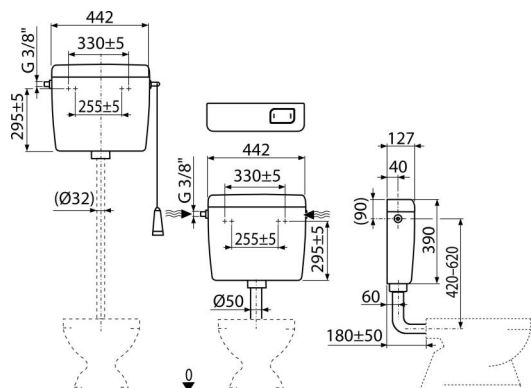

A94-3/8"

Тоалетно казанче със СТАРТ/СТОП функция, универсално

Приложение

За монтиране на високо, средно и ниско разположено

За монтаж върху мазилка

Характеристики

- Дизайнерското решение осигурява комфорт при изплакване дори за деца и хора с увреждания
- Материал ABS
- Казанчето е изолирано срещу конденз
- Обем 8 л с голямо разнообразие от настройки за обема на водата за промиване
- Водоснабдяване отляво / отдясно
- Промиване СТАРТ / СТОП
- Универсалните скоби със своето разстояние и форма съответстват на съществуващите резервоари
- Настройка за икономия на вода

Обхват на доставката

- Комплект за фиксиране: винт $\varnothing 5 \times 40$ - 2 бр., Дюбел $\varnothing 8$ - 2 бр
- Коляно $\varnothing 50 / 40$ мм за ниско монтирано казанче
- Резервоар:
- Пълнеж механизъм (3/8") и изпразващ механизъм
- Комплект за промиване за ниско ниво на казанче (бутон)
- Комплект за високо разположен казан (шнур, дръжка, лост)

Продуктов код, Логистична информация

Код	EAN	Тегло (брой опаковка палет)	Размери (брой опаковка)	Количество (опаковка палет)
A94-3/8"	8595580542962	2,87 2,87 186,2 кг	456x410x142 мм	1 58 бр

Гаранция

2/3 гаранция *

Норми

EN 14124, EN 14055

Технически спецификации

- Акустична група II <30 dB
- Препоръчително работно налягане 0,5-0,8 МРа
- Функционални изисквания клас I
- Работен обхват 0,05-0,8 МРа
- Когато е инсталирана на високо ниво казанче, системата STOP не функционира
- Промиване 6-8 л