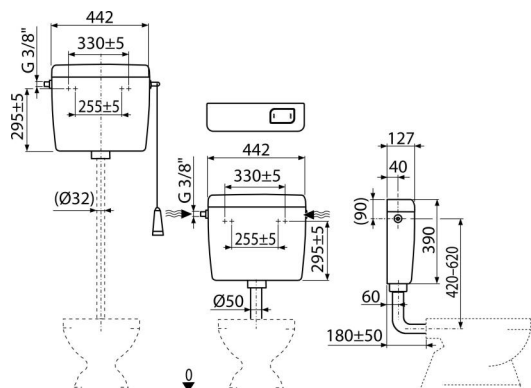

A94-3/8"

Alca UNI univerzální WC nádržka START/STOP

Použití

Pro montáž jako vysoko, středně i nízko položenou

Pro montáž na omítku

Vlastnosti

- Konstruktivní řešení zaručuje komfort ovládní splachování i pro děti a handicapované osoby
- Materiál: ABS
- Nádržka izolovaná proti rosení
- Objem 8 l s velkou variabilitou nastavení vypouštění objemu vody
- Přívod vody zleva/zprava
- Splachování START/STOP
- Univerzální závěsy se svou roztečí a tvarem shodují s dosud používanými nádržkami
- Úsporné nastavitelné spláchnutí

Rozsah dodávky

- Fixační set: vrut Ø5×40 – 2 ks, hmoždinka Ø8 – 2 ks
- Koleno Ø50/40 mm pro nízko položenou nádržku
- Nádržka
- Napouštěcí (3/8") a vypouštěcí armatura
- Splachovací set pro nízko položenou nádržku (tlačítko)
- Splachovací set pro vysoko položenou nádržku (šňůrka, držátko, páka)

Objednací kód, Logistické informace

Kód	EAN	Hmotnost (kus balení paleta)	Rozměr (kus balení)	Množství (balení paleta)
A94-3/8"	8595580542962	2,87 2,87 186,2 kg	456×410×142 mm	1 58 ks

Záruky

2/3 roky *

Celní kód

39229000

Normy

ČSN EN 14124, ČSN EN 14055

Technické parametry

- Akustická skupina II <30 dB
- Doporučený provozní tlak 0,5-0,8 MPa
- Funkční požadavky třída I
- Pracovní rozsah 0,05-0,8 MPa
- Při instalaci na vysoko položenou nádržku je STOP systém nefunkční
- Spláchnutí 6-8 l