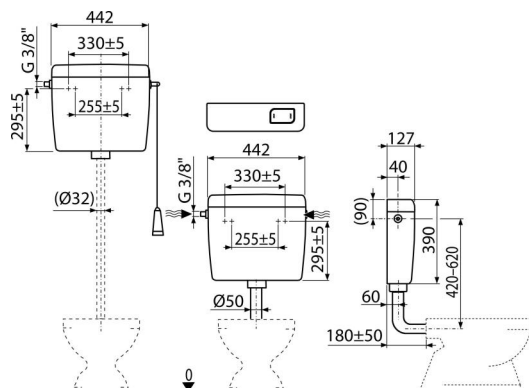

A94-3/8"

Alca UNI univerzální WC nádržka START/STOP

Použití

Pro montáž jako vysoko, středně i nízko položenou

Pro montáž na omítku

Vlastnosti

- Konstruktivní řešení zaručuje komfort ovládání splachování i pro děti a handicapované osoby
- Materiál: ABS
- Nádržka izolovaná proti rosení
- Objem 8 l s velkou variabilitou nastavení vypouštění objemu vody
- Přívod vody zleva/zprava
- Splachování START/STOP
- Univerzální závěsy se svou roztečí a tvarem shodují s dosud používanými nádržkami
- Úsporné nastavitelné spláchnutí

Rozsah dodávky

- Fixační set: vrut Ø5×40 – 2 ks, hmoždinka Ø8 – 2 ks
- Koleno Ø50/40 mm pro nízko položenou nádržku
- Nádržka
- Napouštěcí (3/8") a vypouštěcí armatura
- Splachovací set pro nízko položenou nádržku (tlačítko)
- Splachovací set pro vysoko položenou nádržku (šňůrka, držátko, páka)

Objednací kód, Logistické informace

Kód	EAN	Hmotnost (kus balení paleta)	Rozměr (kus balení)	Množství (balení paleta)
A94-3/8"	8595580542962	2,87 2,87 186,2 kg	456×410×142 mm	1 58 ks

Záruky

2/3 roky *

Normy

ČSN EN 14124, ČSN EN 14055

Technické parametry

- Akustická skupina II <30 dB
- Doporučený provozní tlak 0,5-0,8 MPa
- Funkční požadavky třída I
- Pracovní rozsah 0,05-0,8 MPa
- Při instalaci na vysoko položenou nádržku je STOP systém nefunkční
- Spláchnutí 6-8 l