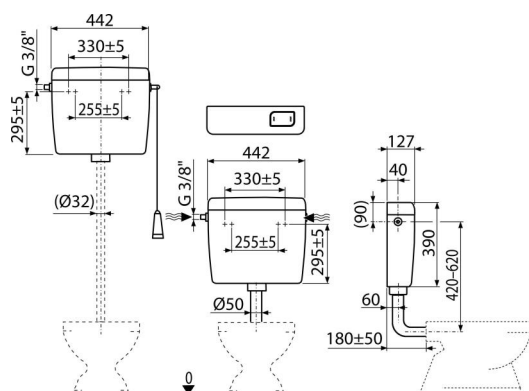

A94-3/8"

Universal WC-Spülkasten ALCA UNI START/STOP

Anwendung

Für hoch, mittel sowie niedrig liegende Montage
Aufputz-Montage

Eigenschaften

- Die Konstruktionslösung sorgt für Bedienungskomfort der Spülung für Kinder und Menschen mit Behinderungen
- Material: ABS
- Spülkasten gegen Betauung isoliert
- Volumen von 8 l mit großer Variabilität der Einstellung des auszulassenden Wasservolumens
- Wasseranschluss links/rechts
- Spülung START / STOP
- Die Universalscharniere stimmen in Abstand und Form mit den bisher verwendeten Spülkästen überein
- Einstellbare Sparspülung

Verpackungsinhalt

- Befestigungsset: Schraube Ø5x40 - 2 Stücke, Dübel Ø8 - 2 Stücke
- Ablaufbogen Ø50/40 mm für tiefliegenden Spülkasten
- Kasten
- Füll- und Ablaufventil
- Spülgarnitur für niedrig liegenden Spülkasten (Betätigungsplatte)
- Spülgarnitur für hoch liegenden Spülkasten (Schnur, Halter, Hebel)

Bestellnummer, Logistische Informationen

Code	EAN	Gewicht (stück menge palette)	Maße (stück menge)	Verpackung (menge palette)
A94-3/8"	8595580542962	3,0485 2,8655 0,0000 kg	456x410x142 mm	1 58 Stk.

Die Garantien Zoll code Normen
2/3 jahre * 39229000 EN 14124, EN 14055

Technische Parameter

- Geräuschgruppe II <30 dB
- Empfohlener Betriebsdruck 0,5-0,8 MPa
- Funktionsklasse I
- Funktionsfähig 0,05-0,8 MPa
- Bei der Installation auf einen hoch liegenden Spülkasten ist das STOP-System nicht funktionsfähig
- Spülung 6-8 l