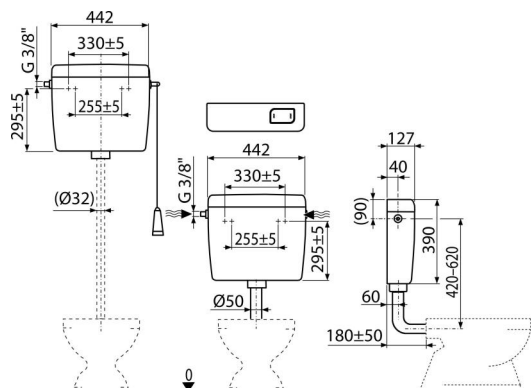

A94-3/8"

Universal WC-Spülkasten ALCA UNI START/STOP

Anwendung

Für hoch, mittel sowie niedrig liegende Montage
Aufputz-Montage

Eigenschaften

- Die Konstruktionslösung sorgt für Bedienungskomfort der Spülung für Kinder und Menschen mit Behinderungen
- Material: ABS
- Spülkasten gegen Betauung isoliert
- Volumen von 8 l mit großer Variabilität der Einstellung des auszulassenden Wasservolumens
- Wasseranschluss links/rechts
- Spülung START / STOP
- Die Universalscharniere stimmen in Abstand und Form mit den bisher verwendeten Spülkästen überein
- Einstellbare Sparspülung

Verpackungsinhalt

- Befestigungsset: Schraube Ø5x40 - 2 Stück, Dübel Ø8 - 2 Stück
- Ablaufbogen Ø50/40 mm für tiefliegenden Spülkasten
- Kasten
- Füll- und Ablaufventil
- Spülgarnitur für niedrig liegenden Spülkasten (Betätigungsplatte)
- Spülgarnitur für hoch liegenden Spülkasten (Schnur, Halter, Hebel)

Bestellnummer, Logistische Informationen

Code	EAN	Gewicht (stück menge palette)	Maße (stück menge)	Verpackung (menge palette)
A94-3/8"	8595580542962	2,87 2,87 186,2 kg	456x410x142 mm	1 58 Stk.

Die Garantien Zoll code Normen
2/3 Jahre * 39229000 EN 14124, EN 14055

Technische Parameter

- Geräuschgruppe II <30 dB
- Empfohlener Betriebsdruck 0,5-0,8 MPa
- Funktionsklasse I
- Funktionsfähig 0,05-0,8 MPa
- Bei der Installation auf einen hoch liegenden Spülkasten ist das STOP-System nicht funktionsfähig
- Spülung 6-8 l