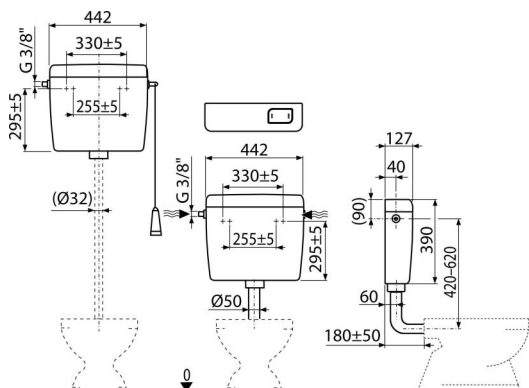

## Alkalmazás

Magasan, közép és alacsonyan szerelhető  
Vakolatra szerelhető

## Jellemzők

- A szerkezeti kialakítás gyerekeknek és mozgáskorlátozottaknak is kényelmes működtetést biztosít
- Anyag: ABS
- Páralecsapódás elleni szigetelés
- Térfogata 8 l a víz kieresztő mennyiségének nagy beállítási lehetősége
- Vízcsatlakozás balról/jobbról
- Öblítés START/STOP
- Univerzális felfüggesztés, távolságával és formájával megfelel a használatban lévő tartályoknak
- Gazdaságos öblítés beállítás

## Csomag tartalma

- Rögzítő szett: csavar Ø5×40 – 2 db, tipli Ø8 – 2 db
- Csőcsonk Ø50/40 mm az alacsonyan elhelyezett tartályhoz
- Tartály
- (3/8") feltöltő és öblítő szerelvény
- Öblítő készlet alacsonyan elhelyezett tartályhoz (nyomógomb)
- Öblítő készlet magasan elhelyezett tartályhoz (zsinór, fogantyú, kar)

## Rendelési szám, Logisztikai információk

Kód	EAN	Súly (db   csomagolás   paletta)	Méret (db   csomagolás)	Mennyiség (csomagolás   paletta)
A94-3/8"	8595580542962	2,87   2,87   186,2 kg	456×410×142   mm	1   58 db