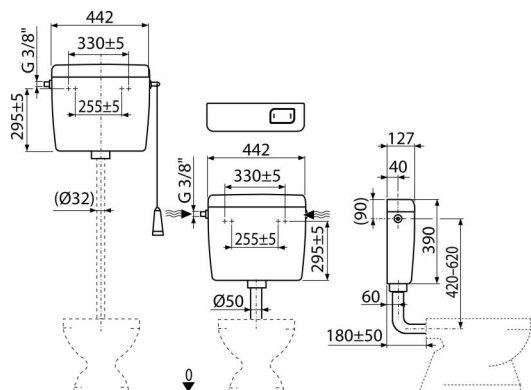

## Alkalmazás

Magasan, közép és alacsonyan szerelhető  
Vakolatra szerelhető

## Jellemzők

- A szerkezeti kialakítás gyerekeknek és mozgáskorlátozottaknak is kényelmes működtetést biztosít
- Anyag: ABS
- Páralecsapódás elleni szigetelés
- Térfogata 8 l a víz kieresztő mennyiségének nagy beállítási lehetősége
- Vízcsatlakozás balról/jobbról
- Öblítés START/STOP
- Univerzális felfüggesztés, távolságával és formájával megfelel a használatban lévő tartályoknak
- Gazdaságos öblítés beállítás

## Csomag tartalma

- Rögzítő szett: csavar Ø5×40 – 2 db, tipli Ø8 – 2 db
- Csőcsonk Ø50/40 mm az alacsonyan elhelyezett tartályhoz
- Tartály
- (3/8") feltöltő és öblítő szerelvény
- Öblítő készlet alacsonyan elhelyezett tartályhoz (nyomógomb)
- Öblítő készlet magasan elhelyezett tartályhoz (zsinór, fogantyú, kar)

## Rendelési szám, Logisztikai információk

Kód	EAN	Súly (db   csomagolás   paletta)	Méret (db   csomagolás)	Mennyiség (csomagolás   paletta)
A94-3/8"	8595580542962	2,87   2,87   186,2 kg	456×410×142   mm	1   58 db