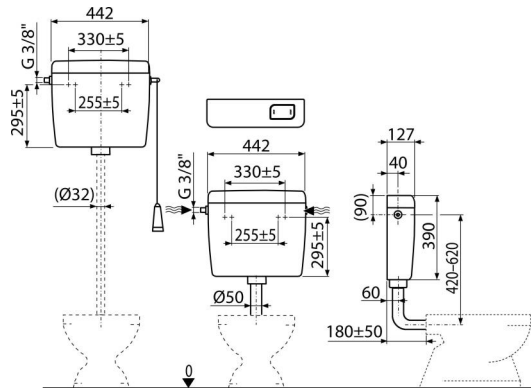

A94-3/8"

უნიტაზის უნივერსალური ავზი ALCA UNI START/STOP

განმარტება

ყველა დონეზე დაყენებისთვის (მაღალი, საშუალო და დაბალი) კედლის მონტაჟისთვის

დამახასიათებელი

- კონსტრუქცია უზრუნველყოფს კომფორტული ჩარეცხვის პროცესს ბავშვებისთვის და შეზღუდული შესაძლებლობების მქონე პირთათვის
- მასალა: ABS
- ავზი იზოლირებულია კონდენსაციის თავიდან ასაცილებლად
- ავზის მოცულობა 8 ლ წყლის გადინების მოცულობის რეგულირების შესაძლებლობით
- წყლის გადინება შესაძლებელია, როგორც მარცხენა, ისე მარჯვენა მხარეს
- ჩარეცხვის სისტემა START / STOP
- უნივერსალურ სამაგრებს ძველ ავზებთან შედარებით აქვთ იდენტური განმზღვრები და ფორმები
- რეგულირებადი ეკონომიური ჩარეცხვა

კომპლექტის შემადგენლობა

- სამონტაჟო ნაკრები: ხრახნი Ø5x40 – 2 ცალი., დუბელი Ø8 – 2 ცალი.
- მუხლი Ø50 / 40 მმ დაბალ სიმაღლეზე განთავსებული ავზისთვის
- ავზი
- შემსვები მექანიზმი (3/8 ") და ჩასარეცხი მექანიზმი
- კომპლექტი გადინებისთვის, განკუთვნილია დაბალ სიმაღლეზე განლაგებული ავზისთვის (ლილაკი)
- ჩარეცხვის კომპლექტი, მაღალ სიმაღლეზე განლაგებული ავზისთვის (კაბელი, სახელური, ბერკეტი)

შეკვითის ნომერი, ლოგისტიკური ინფორმაცია

კოდი	EAN	წონა (კალი შეფუთვა პლატაზე)	ზომები (კალი შეფუთვა)	რაოდენობა (შეფუთვა პლატა)
A94-3/8"	8595580542962	2,87 2,87 186,2 კგ	456x410x142 მმ	1 58 ცალი

გარანტია

2/3 years *

ნორმები

EN 14124, EN 14055

ტექნიკური მახასიათებლები

- აკუსტიკური ჯგუფი II <30 dB
- რეკომენდებული საშუალო წნევა 0,5-0,8 MPa
- I ფუნქციური კლასი
- სამუშაო დიაპაზონი 0,05-0,8 MPa
- როდესაც მაღალ სიმაღლეზე დამონტაჟებული ავზი, სიტემა STOP არ ფუნქციონირებს
- ჩარეცხვა 6-8 l