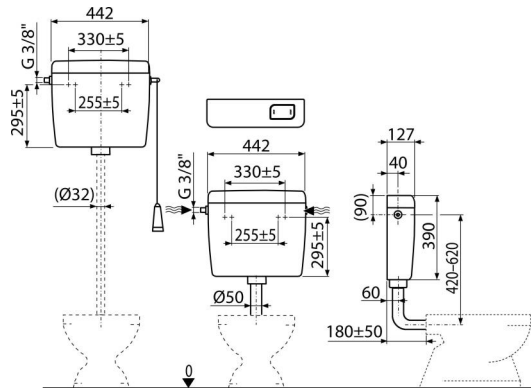

A94-3/8"

უნიტაზის უნივერსალური ავზი ALCA UNI START/STOP

განმარტება

ყველა დონეზე დაყენებისთვის (მაღალი, საშუალო და დაბალი) კედლის მონტაჟისთვის

დამახასიათებელი

- კონსტრუქცია უზრუნველყოფს კომფორტული ჩარეცხვის პროცესს ბავშვებისთვის და შეზღუდული შესაძლებლობების მქონე პირთათვის
- მასალა: ABS
- ავზი იზოლირებულია კონდენსაციის თავიდან ასაცილებლად
- ავზის მოცულობა 8 ლ წყლის გადინების მოცულობის რეგულირების შესაძლებლობით
- წყლის გადინება შესაძლებელია, როგორც მარცხენა, ისე მარჯვენა მხარეს
- ჩარეცხვის სისტემა START / STOP
- უნივერსალურ სამაგრებს ძველ ავზებთან შედარებით აქვთ იდენტური განმზღვრეები და ფორმები
- რეგულირებადი ეკონომიური ჩარეცხვა

კომპლექტის შემადგენლობა

- სამონტაჟო ნაკრები: ხრახნი Ø5x40 – 2 ცალი., დუბელი Ø8 – 2 ცალი.
- მუხლი Ø50 / 40 მმ დაბალ სიმაღლეზე განთავსებული ავზისთვის
- ავზი
- შემსვები მექანიზმი (3/8 ") და ჩასარეცხი მექანიზმი
- კომპლექტი გადინებისთვის, განკუთვნილია დაბალ სიმაღლეზე განლაგებული ავზისთვის (ლილაკი)
- ჩარეცხვის კომპლექტი, მაღალ სიმაღლეზე განლაგებული ავზისთვის (კაბელი, სახელური, ბერკეტი)

შეკვითის ნომერი, ლოგისტიკური ინფორმაცია

კოდი	EAN	წონა (კალი შეფუთვა პლატაზე)	ზომები (კალი შეფუთვა)	რაოდენობა (შეფუთვა პლატა)
A94-3/8"	8595580542962	2,87 2,87 186,2 კგ	456x410x142 მმ	1 58 ცალი

გარანტია 2/3 years * საბაჟო კოდი 39229000 ნორმები EN 14124, EN 14055

ტექნიკური მახასიათებლები

- აკუსტიკური ჯგუფი II <30 dB
- რეკომენდებული სამუშაო წნევა 0,5-0,8 MPa
- I ფუნქციური კლასი
- სამუშაო დიაპაზონი 0,05-0,8 MPa
- როდესაც მაღალ სიმაღლეზე დამონტაჟებული ავზი, სიტემა STOP არ ფუნქციონირებს
- ჩარეცხვა 6-8 l