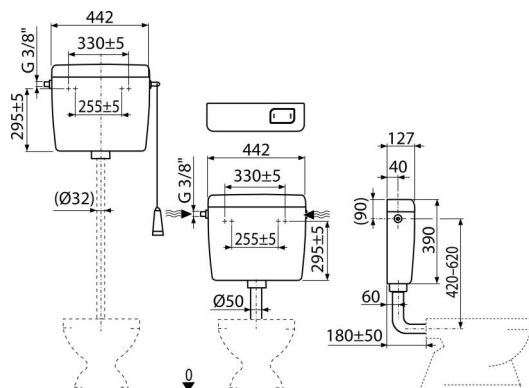

A94-3/8"

Alca UNI zbiornik WC START/STOP

Zastosowanie

Do instalacji na dużej, średniej i małej wysokości

Do montażu na ścianie

Cechy

- Projekt konstrukcyjny zapewnia komfort splukiwania również dla dzieci i osób niepełnosprawnych
- Materiał: ABS
- Zbiornik zaizolowany przeciwko rosznieniu
- Pojemność 8 l z możliwością nastawienia ilości wypuszczanej wody
- Doprowadzenie wody z lewej/prawej
- Splukiwanie START/STOP
- Uniwersalne wieszaki, ich rozstaw i kształt zgodny z istniejącymi zbiornikami
- Oszczędne nastawienie splukiwania

Zakres dostawy

- Zestaw montażowy: śruba $\text{Ø}5 \times 40$ – 2 szt, kołek $\text{Ø}8$ – 2 szt
- Kolano 50/40 mm do dolnołpuka
- Zbiornik
- Zawory napelniający (3/8") i spustowy
- Zestaw splukujący do dolnołpuka (przycisk)
- Zestaw splukujący do górnołpuka (sznur, uchwyt, dźwignia)

Numer zamówienia, Informacje logistyczne

Kod	EAN	Waga (sztuka pakowanie paleta)	Wymiary (sztuka pakowanie)	Ilość (pakowanie paleta)
A94-3/8"	8595580542962	2,87 2,87 186,2 kg	456×410×142 mm	1 58 szt

Gwarancje

2/3 lat *

Normy

EN 14124, EN 14055

Dane techniczne

- Grupa akustyczna II <30 dB
- Zalecane ciśnienie robocze 0,5-0,8 MPa
- I klasa czynnościowa
- Zakres pracy 0,05-0,8 MPa
- Przy wysokim zainstalowaniu zbiornika funkcja STOP jest niedostępna
- Splukiwanie 6-8 l