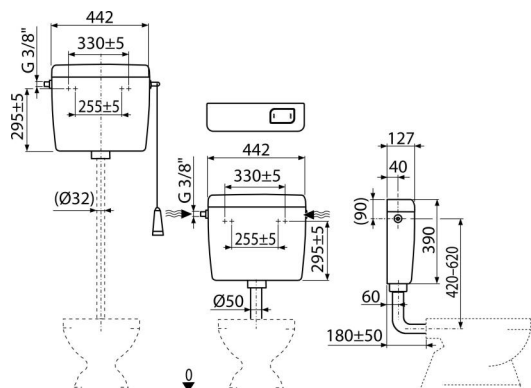

A94-3/8"

Rezervor cu acționare simplă ALCA UNI START/STOP

Aplicație

Pentru montare la înălțime mare, medie și joasă
Pentru instalare pe perete

Caracteristici

- Soluție de proiectare asigură confortul la clătire, chiar și pentru copii și persoane cu handicap
- Material: ABS
- Rezervorul este izolat împotriva formării condensului
- Volum 8 l cu o mare varietate de setări pentru volumul de clătire
- Alimentarea cu apă de la stânga/dreapta
- Clătire START/STOP
- Consola este universală și se potrivește și cu alte rezervoare de pe piață
- Setare pentru economisirea apei

Conținutul pachetului

- Set de fixare: șurub Ø5x40 – 2 buc, diblu Ø8 – 2 buc
- Cot Ø50/40 mm pentru instalare la înălțime mică
- Rezervor
- Supapă umplere (3/8") și supapă golire
- Set clătire pentru instalare joasă (buton)
- Set clătire pentru instalare la înălțime (cordon, mâner, pârghie)

Detalii pentru comandă, Informații logistice

Cod	EAN	Greutate (buc ambalare palet)	Dimensiuni (buc ambalare)	Cantitate (ambalare palet)
A94-3/8"	8595580542962	2,87 2,87 186,2 kg	456x410x142 mm	1 58 buc

Garanție	Codul vamal	Norme
2/3 ani *	39229000	EN 14124, EN 14055

Parametrii tehnici

- Grup acustic II <30 dB
- Presiune de funcționare recomandată 0,5-0,8 MPa
- Cerințe funcționale clasa I
- Gama de lucru 0,05-0,8 MPa
- Atunci când este instalat pe un sistem de rezervor STOP la nivel înalt nu este funcțional
- Clătire 6-8 l