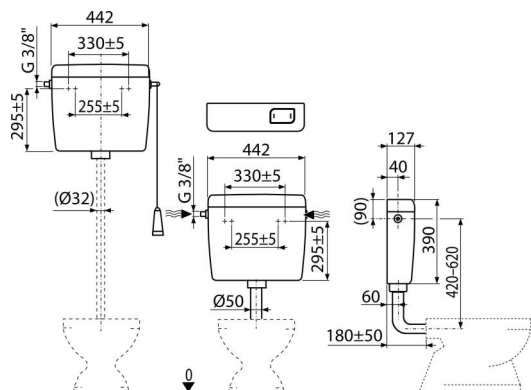

A94-3/8"

Rezervor cu acționare simplă ALCA UNI START/STOP

Aplicație

Pentru montare la înălțime mare, medie și joasă
Pentru instalare pe perete

Caracteristici

- Soluție de proiectare asigură confortul la clătire, chiar și pentru copii și persoane cu handicap
- Material: ABS
- Rezervorul este izolat împotriva formării condensului
- Volum 8 l cu o mare varietate de setări pentru volumul de clătire
- Alimentarea cu apă de la stânga/dreapta
- Clătire START/STOP
- Consola este universală și se potrivește și cu alte rezervoare de pe piață
- Setare pentru economisirea apei

Conținutul pachetului

- Set de fixare: șurub Ø5x40 – 2 buc, diblu Ø8 – 2 buc
- Cot Ø50/40 mm pentru instalare la înălțime mică
- Rezervor
- Supapă umplere (3/8") și supapă golire
- Set clătire pentru instalare joasă (buton)
- Set clătire pentru instalare la înălțime (cordon, mâner, pârghie)

Detalii pentru comandă, Informații logistice

Cod	EAN	Greutate (buc ambalare palet)	Dimensiuni (buc ambalare)	Cantitate (ambalare palet)
A94-3/8"	8595580542962	2,87 2,87 186,2 kg	456x410x142 mm	1 58 buc

Garanție	Codul vamal	Norme
2/3 ani *	39229000	EN 14124, EN 14055

Parametrii tehnici

- Grup acustic II <30 dB
- Presiune de funcționare recomandată 0,5-0,8 MPa
- Cerințe funcționale clasa I
- Gama de lucru 0,05-0,8 MPa
- Atunci când este instalat pe un sistem de rezervor STOP la nivel înalt nu este funcțional
- Clătire 6-8 l