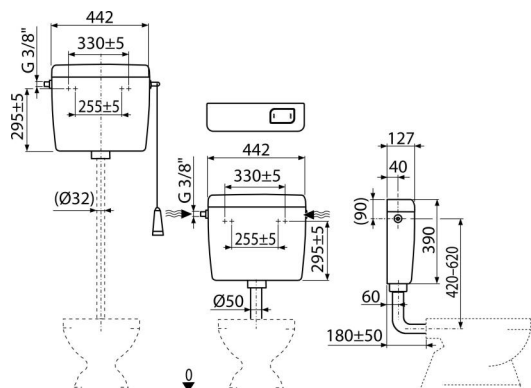

A94-3/8"

Rezervor cu acționare simplă ALCA UNI START/STOP

Aplicație

Pentru montare la înălțime mare, medie și joasă
Pentru instalare pe perete

Caracteristici

- Soluție de proiectare asigură confortul la clătire, chiar și pentru copii și persoane cu handicap
- Material: ABS
- Rezervorul este izolat împotriva formării condensului
- Volum 8 l cu o mare varietate de setări pentru volumul de clătire
- Alimentarea cu apă de la stânga/dreapta
- Clătire START/STOP
- Consola este universală și se potrivește și cu alte rezervoare de pe piață
- Setare pentru economisirea apei

Conținutul pachetului

- Set de fixare: șurub Ø5x40 – 2 buc, diblu Ø8 – 2 buc
- Cot Ø50/40 mm pentru instalare la înălțime mică
- Rezervor
- Supapă umplere (3/8") și supapă golire
- Set clătire pentru instalare joasă (buton)
- Set clătire pentru instalare la înălțime (cordon, mâner, pârghie)

Detalii pentru comandă, Informații logistice

Cod	EAN	Greutate (buc ambalare palet)	Dimensiuni (buc ambalare)	Cantitate (ambalare palet)
A94-3/8"	8595580542962	2,87 2,87 186,2 kg	456x410x142 mm	1 58 buc

Garanție

2/3 ani *

Norme

EN 14124, EN 14055

Parametrii tehnici

- Grup acustic II <30 dB
- Presiune de funcționare recomandată 0,5-0,8 MPa
- Cerințe funcționale clasa I
- Gama de lucru 0,05-0,8 MPa
- Atunci când este instalat pe un sistem de rezervor STOP la nivel înalt nu este funcțional
- Clătire 6-8 l