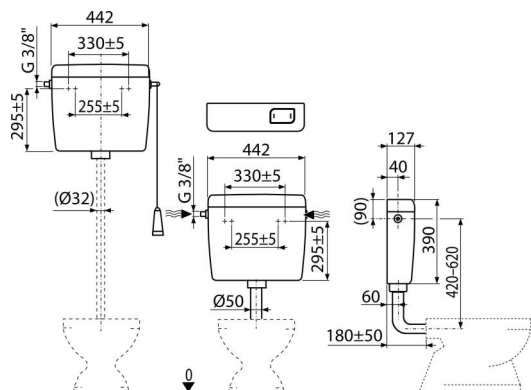

A94-3/8"

Универсальный бачок для унитаза ALCA UNI START/STOP

Область применения

Для установки на всех уровнях (высокий, средний и низкий)
Для настенного монтажа

Характеристика

- Конструкция обеспечивает комфортный процесс смыва для детей и людей с ограниченными возможностями
- Материал: ABS
- Бачок имеет изоляцию, препятствующую образованию конденсата
- Объем бачка 8 л с возможностью регулировки объема воды для смыва
- Привод воды возможен как слева, так и справа
- Система смыва START/STOP
- Универсальные крепления имеют одинаковое расстояние и форму в сравнении с ранее использованными бачками
- Регулируемый экономичный смыв

Содержание комплекта

- Монтажный комплект: винт Ø5×40 – 2 шт., дюбель Ø8 – 2 шт.
- Колено Ø50/40 мм для низкорасположенного бачка
- Бачок
- Впускной механизм (3/8") и выпускной механизм
- Комплект для смыва, предназначенный для низкорасположенного бачка (кнопка)
- Комплект для смыва, предназначенный для высокорасположенного бачка (шнур, рукоятка, рычаг)

Код заказа, Логистическая информация

| Код | EAN | Вес (шт упаковка паллета) | Размеры (шт упаковка) | Количество (упаковка паллета) |
|----------|---------------|----------------------------------|----------------------------|------------------------------------|
| A94-3/8" | 8595580542962 | 2,87 2,87 186,2 кг | 456×410×142 мм | 1 58 шт |