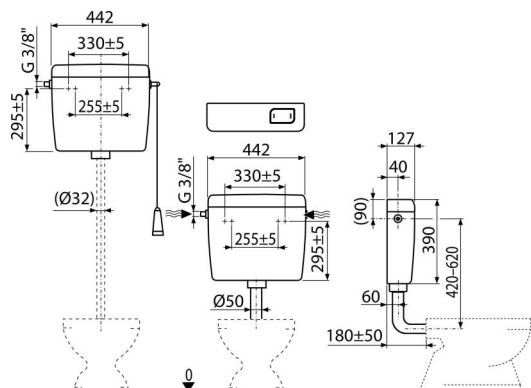

A94-3/8"

Универсальный бачок для унитаза ALCA UNI START/STOP

Область применения

Для установки на всех уровнях (высокий, средний и низкий)
Для настенного монтажа

Характеристика

- Конструкция обеспечивает комфортный процесс смыва для детей и людей с ограниченными возможностями
- Материал: ABS
- Бачок имеет изоляцию, препятствующую образованию конденсата
- Объем бачка 8 л с возможностью регулировки объема воды для смыва
- Привод воды возможен как слева, так и справа
- Система смыва START/STOP
- Универсальные крепления имеют одинаковое расстояние и форму в сравнении с ранее использованными бачками
- Регулируемый экономичный смыв

Содержание комплекта

- Монтажный комплект: винт Ø5×40 – 2 шт., дюбель Ø8 – 2 шт.
- Колено Ø50/40 мм для низкорасположенного бачка
- Бачок
- Впускной механизм (3/8") и выпускной механизм
- Комплект для смыва, предназначенный для низкорасположенного бачка (кнопка)
- Комплект для смыва, предназначенный для высокорасположенного бачка (шнур, рукоятка, рычаг)

Код заказа, Логистическая информация

Код	EAN	Вес (шт упаковка паллета)	Размеры (шт упаковка)	Количество (упаковка паллета)
A94-3/8"	8595580542962	2,87 2,87 186,2 кг	456×410×142 мм	1 58 шт

Гарантии	Таможенный код	Свойства
2/3 лет *	39229000	EN 14124, EN 14055

Технические параметры

- Акустическая группа II <30 dB
- Рекомендуемое рабочее давление 0,5-0,8 МПа
- Функциональный класс I
- Рабочий диапазон 0,05-0,8 МПа
- При установке на высокорасположенный бачок система STOP не функционирует
- Смыв 6-8 л