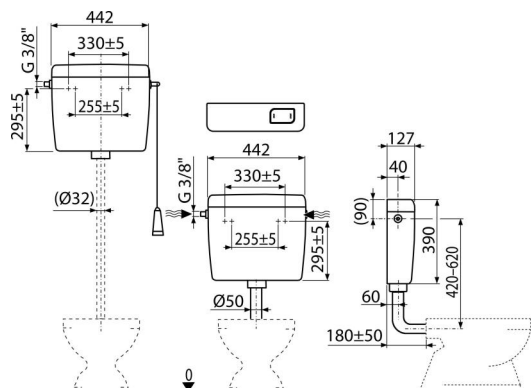

A94-3/8"

Alca UNI univerzálny WC nádržka ŠTART/STOP

Použitie

Pre montáže vysoko, stredne aj nízko položené

Pre montáž na omietku

Vlastnosti

- Konštrukčné riešenie zaručuje komfort ovládania splachovania aj pre deti a zdravotne postihnuté osoby
- Materiál: ABS
- Nádržka izolovaná proti roseniu
- Objem 8 l s veľkou variabilitou nastavenia vypúšťania objemu vody
- Prívod vody zľava/sprava
- Splachovanie START/STOP
- Univerzálne závesy sa so svojim rozstupom a tvarom zhodujú s doteraz používanými nádržkami
- Úsporné nastaviteľné spláchnutie

Rozsah dodávky

- Fixačný set: vrtut Ø5×40 mm – 2 ks, hmoždinka Ø8 mm – 2 ks
- Kolená Ø50/40 mm pre nízko položenú nádržku
- Nádržka
- Napúšťacia (3/8") a vypúšťacia armatúra
- Splachovací set pre nízko položenú nádržku (tlačítko)
- Splachovací set pre vysoko položenú nádržku (šnúrk, držadlo, páka)

Objednací kód, Logistické informácie

Kód	EAN	Hmotnosť (kus balenie paleta)	Rozmer (kus balenie)	Množstvo (balenie paleta)
A94-3/8"	8595580542962	2,87 2,87 186,2 kg	456×410×142 mm	1 58 ks

Záruky

2/3 rokov *

Colný kód

39229000

Normy

EN 14124, EN 14055

Technické parametre

- Akustická skupina II <30 dB
- Odporúčaný prevádzkový tlak 0,5-0,8 MPa
- Funkčné požiadavky trieda I
- Pracovný rozsah 0,05-0,8 MPa
- Pri inštalácii na vysoko položenú nádržku je STOP systém nefunkčný
- Spláchnutie 6-8 l