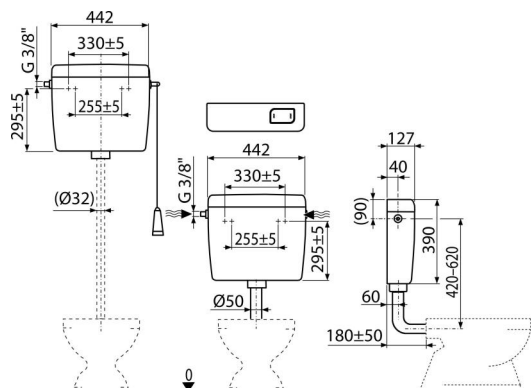

A94-3/8"

Alca UNI univerzálny WC nádržka ŠTART/STOP

Použitie

Pre montáže vysoko, stredne aj nízko položené

Pre montáž na omietku

Vlastnosti

- Konštrukčné riešenie zaručuje komfort ovládania splachovania aj pre deti a zdravotne postihnuté osoby
- Materiál: ABS
- Nádržka izolovaná proti roseniu
- Objem 8 l s veľkou variabilitou nastavenia vypúšťania objemu vody
- Prívod vody zľava/sprava
- Splachovanie START/STOP
- Univerzálne závesy sa so svojim rozstupom a tvarom zhodujú s doteraz používanými nádržkami
- Úsporné nastaviteľné spláchnutie

Rozsah dodávky

- Fixačný set: vrtut Ø5×40 mm – 2 ks, hmoždinka Ø8 mm – 2 ks
- Kolená Ø50/40 mm pre nízko položenú nádržku
- Nádržka
- Napúšťacia (3/8") a vypúšťacia armatúra
- Splachovací set pre nízko položenú nádržku (tlačítko)
- Splachovací set pre vysoko položenú nádržku (šnúrk, držadlo, páka)

Objednací kód, Logistické informácie

Kód	EAN	Hmotnosť (kus balenie paleta)	Rozmer (kus balenie)	Množstvo (balenie paleta)
A94-3/8"	8595580542962	2,87 2,87 186,2 kg	456×410×142 mm	1 58 ks

Záruky

2/3 rokov *

Normy

EN 14124, EN 14055

Technické parametre

- Akustická skupina II <30 dB
- Odporúčaný prevádzkový tlak 0,5-0,8 MPa
- Funkčné požiadavky trieda I
- Pracovný rozsah 0,05-0,8 MPa
- Pri inštalácii na vysoko položenú nádržku je STOP systém nefunkčný
- Spláchnutie 6-8 l