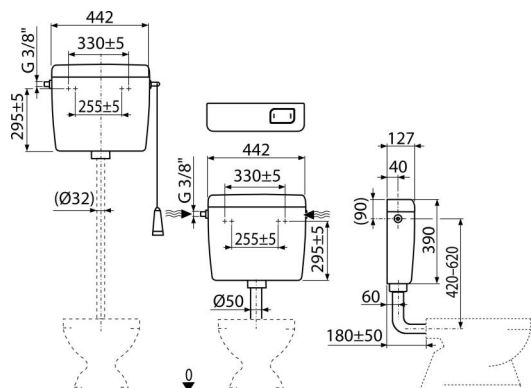

A94-3/8"

Univerzalni vodokotlić ALCA UNI START/STOP

Primena

Za montažu kao visoko, srednje i nisko postavljeno

Za ugradnju na gips

Karakteristike

- Dizajn rešenje osigurava udobnost prilikom ispiranja čak i deci i hendikepiranim osobama
- MATERIJAL ABS
- Cisterna je izolovana od kondenzacije
- Zapremina 8 l sa velikom raznovrsnošću podešavanja količine vode za ispiranje
- Napajanje vodom sleva / zdesna
- Ispiranje START/STOP
- Univerzalni nosači sa svojim razmakom i oblikom su u skladu sa postojećim kotlićima.
- Postavka za uštedu vode

Obim isporuke

- Set za fiksiranje: vijak $\varnothing 5 \times 40$ - 2 kom, tipla $\varnothing 8$ - 2 kom
- Koleno $\varnothing 50/40$ mm za nisko postavljene vodokotlić
- Vodokotlić:
- Ventil za punjenje (3/8 ") i ventil za ispiranje
- Set za ispiranje za niskomontažne vodokotliće (dugme)
- Set za ispiranje za visokomontažne vodokotliće (kabl, ručka, poluga)

Broj porudžbine, Logističke informacije

Šifra	EAN	Težina (komad pakovanje paleta)	Dimenzije (komad paleta)	Količina (pakovanje paleta)
A94-3/8"	8595580542962	2,87 2,87 186,2 kg	456x410x142 mm	1 58 kom

Garancije

2/3 godina *

Carinska šifra

39229000

Norme

EN 14124, EN 14055

Tehničke specifikacije

- Akustična grupa II <30 dB
- Preporučeni radni pritisak 0,5-0,8 MPa
- Klasa I funkcionalnih zahteva
- Radni opseg 0,05-0,8 MPa
- Kada se instalira na visokomontažnom vodokotliću, sistem STOP nije funkcionalan
- Ispiranje 6-8 l