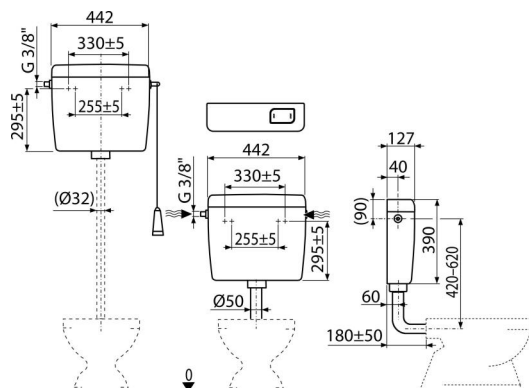

A94-3/8"

Univerzalni vodokotlić ALCA UNI START/STOP

Primena

Za montažu kao visoko, srednje i nisko postavljeno

Za ugradnju na gips

Karakteristike

- Dizajn rešenje osigurava udobnost prilikom ispiranja čak i deci i hendikepiranim osobama
- MATERIJAL ABS
- Cisterna je izolovana od kondenzacije
- Zapremina 8 l sa velikom raznovrsnošću podešavanja količine vode za ispiranje
- Napajanje vodom sleva / zdesna
- Ispiranje START/STOP
- Univerzalni nosači sa svojim razmakom i oblikom su u skladu sa postojećim kotlićima.
- Postavka za uštedu vode

Obim isporuke

- Set za fiksiranje: vijak Ø5 × 40 - 2 kom, tipla Ø8 - 2 kom
- Koleno Ø50/40 mm za nisko postavljene vodokotlić
- Vodokotlić
- Ventil za punjenje (3/8 ") i ventil za ispiranje
- Set za ispiranje za niskomontažne vodokotliće (dugme)
- Set za ispiranje za visokomontažne vodokotliće (kabl, ručka, poluga)

Broj porudžbine, Logističke informacije

Šifra	EAN	Težina (komad pakovanje paleta)	Dimenzije (komad paleta)	Količina (pakovanje paleta)
A94-3/8"	8595580542962	2,87 2,87 186,2 kg	456×410×142 mm	1 58 kom

Garancije

2/3 godina *

Norme

EN 14124, EN 14055

Tehničke specifikacije

- Akustična grupa II <30 dB
- Preporučeni radni pritisak 0,5-0,8 MPa
- Klasa I funkcionalnih zahteva
- Radni opseg 0,05-0,8 MPa
- Kada se instalira na visokomontažnom vodokotliću, sistem STOP nije funkcionalan
- Ispiranje 6-8 l