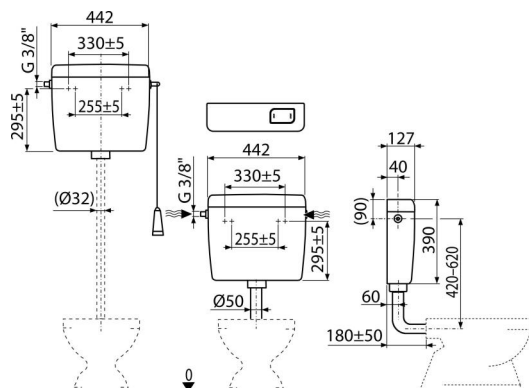

## Primena

Za montažu kao visoko, srednje i nisko postavljeno

Za ugradnju na gips

## Obim isporuke

- Set za fiksiranje: vijak Ø5 × 40 - 2 kom, tipla Ø8 - 2 kom
- Koleno Ø50/40 mm za nisko postavljene vodokotlić
- Vodokotlić
- Ventil za punjenje (3/8 ") i ventil za ispiranje
- Set za ispiranje za niskomontažne vodokotliće (dugme)
- Set za ispiranje za visokomontažne vodokotliće (kabl, ručka, poluga)

## Broj porudžbine, Logističke informacije

Šifra	EAN	Težina (komad   pakovanje   paleta)	Dimenzije (komad   paleta)	Količina (pakovanje   paleta)
A94-3/8"	8595580542962	2,87   2,87   186,2 kg	456×410×142   mm	1   58 kom