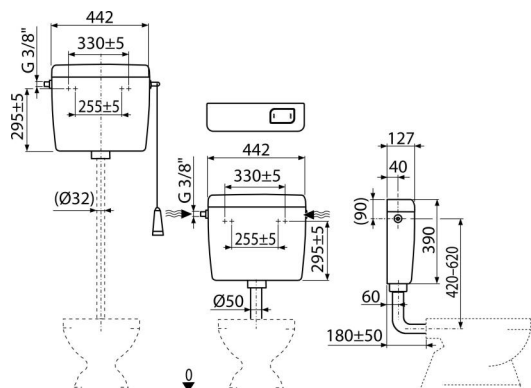

A94-3/8"

Універсальний бачок для унітазу ALCA UNI Старт/Стоп

Галузь застосування

Для установки на всіх рівнях (високий, середній і низький)
Для настінного монтажу

Характеристика

- Конструкція забезпечує комфортний процес змиву для дітей і людей з обмеженими можливостями
- Матеріал: ABS
- Бачок має ізоляцію, перешкоджає утворенню конденсату
- Обсяг бачка 8 л з можливістю регулювання обсягу води для змиву
- Підвід води можливий як зліва, так і справа
- Система змиву START/STOP
- Універсальні кріплення мають однакову відстань і форму в порівнянні з раніше використаними бачками
- Регульований економічний змив

Зміст комплекту

- Монтажний комплект: гвинт Ø5×40 – 2 шт., дюбель Ø8 – 2 шт.
- Коліно Ø50/40 мм для низько розташованого бачка
- бачок
- Впускний механізм (3/8 ") і випускний механізм
- Комплект для змиву, призначений для низькорозташованого бачка (кнопка)
- Комплект для змиву, призначений для високорозташованого бачка (шнур, рукоятка, важіль)

Код замовлення, Логістична інформація

Код	EAN	Вага (шт | упаковка | палета)	Розміри (шт | упаковка)	Кількість (упаковка | палета)
A94-3/8"	8595580542962	2,87 | 2,87 | 186,2 кг	456×410×142 | ММ	1 | 58 шт

Гарантія
2/3 років *

Властивості
EN 14124, EN 14055

Технічні характеристики

- Акустична група II <30 dB
- Рекомендований робочий тиск 0,5-0,8 МПа
- Функціональний клас I
- Робочий діапазон 0,05-0,8 МПа
- При установці бачка на висоті система STOP не функціонує
- змив 6-8 л