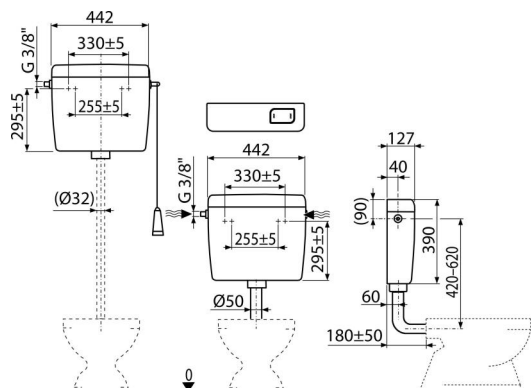

A94-3/8"

Універсальний бачок для унітазу ALCA UNI Старт/Стоп

Галузь застосування

Для установки на всіх рівнях (високий, середній і низький)
Для настінного монтажу

Характеристика

- Конструкція забезпечує комфортний процес змиву для дітей і людей з обмеженими можливостями
- Матеріал: ABS
- Бачок має ізоляцію, перешкоджає утворенню конденсату
- Обсяг бачка 8 л з можливістю регулювання обсягу води для змиву
- Підвід води можливий як зліва, так і справа
- Система змиву START/STOP
- Універсальні кріплення мають однакову відстань і форму в порівнянні з раніше використаними бачками
- Регульований економічний змив

Зміст комплекту

- Монтажний комплект: гвинт Ø5×40 – 2 шт., Дюбель Ø8 – 2 шт.
- Коліно Ø50/40 мм для низько розташованого бачка
- бачок
- Впускний механізм (3/8 ") і випускний механізм
- Комплект для змиву, призначений для низькорозташованого бачка (кнопка)
- Комплект для змиву, призначений для високорозташованого бачка (шнур, рукоятка, важіль)

Код замовлення, Логістична інформація

Код	EAN	Вага (шт упаковка палета)	Розміри (шт упаковка)	Кількість (упаковка палета)
A94-3/8"	8595580542962	2,87 2,87 186,2 кг	456×410×142 ММ	1 58 шт

Гарантія	Митний код	Властивості
2/3 років *	39229000	EN 14124, EN 14055

Технічні характеристики

- Акустична група II <30 dB
- Рекомендований робочий тиск 0,5-0,8 МПа
- Функціональний клас I
- Робочий діапазон 0,05-0,8 МПа
- При установці бачка на висоті система STOP не функціонує
- змив 6-8 л