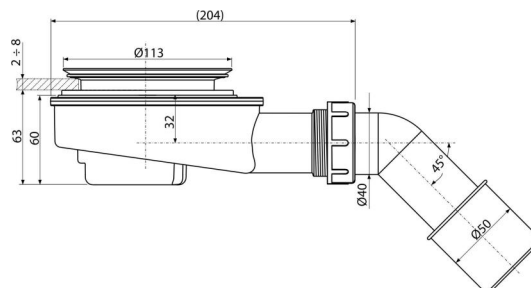

A491

Sifon cădiță set

Aplicație

- Pentru evacuarea apei din cădița de duș
- Pentru cădițe de duș fără preaplin
- Pentru cădițe de duș cu evacuare de Ø90 mm

Caracteristici

- Material: polipropilenă rezistentă termic și chimic, sudat longitudinal
- Curățare completa până la țeava de evacuare
- Conectare directă la țeava de scurgere (după tăiere)
- Design sifon cu auto-curățare
- Înălțime de instalare 65 mm

Conținutul pachetului

- Cot de conectare la evacuare
- Kit de asamblare
- Șuruburi 3 buc
- Corpul sifonului

Detalii pentru comandă, Informații logistice

Cod	EAN	Greutate (buc ambalare palet)	Dimensiuni (buc ambalare)	Cantitate (ambalare palet)
A491	8595580543716	0,37 5,55 175,4 kg	210×120×100 590×390×240 mm	15 420 buc

Garanție

2/3 ani *

Norme

EN 274

Parametrii tehnici

- Debit 37,2 l/min
- Rezistența termică 95 °C
- Sifon anti miros 30 mm