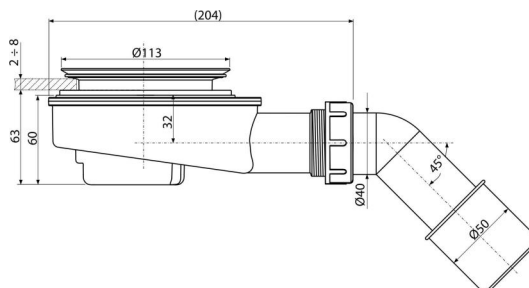

A491

Sifon cădiță set

Aplicație

- Pentru evacuarea apei din cădița de duș
- Pentru cădițe de duș fără preaplin
- Pentru cădițe de duș cu evacuare de Ø90 mm

Caracteristici

- Material: polipropilenă rezistentă termic și chimic, sudat longitudinal
- Curățare completa până la țeava de evacuare
- Conectare directă la țeava de scurgere(după tăiere)
- Design sifon cu auto-curățare
- Înălțime de instalare 65 mm

Conținutul pachetului

- Cot de conectare la evacuare
- Kit de asamblare
- Șuruburi 3 buc
- Corpul sifonului

Detalii pentru comandă, Informații logistice

Cod	EAN	Greutate (buc ambalare palet)	Dimensiuni (buc ambalare)	Cantitate (ambalare palet)
A491	8595580543716	0,37 5,55 175,4 kg	210×120×100 590×390×240 mm	15 420 buc

Garanție

2/3 ani *

Norme

EN 274

Parametrii tehnici

- Debit 37,2 l/min
- Rezistența termică 95 °C
- Sifon anti miros 30 mm