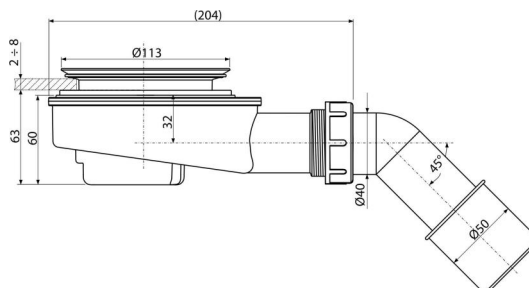

### Область применения

- Для слива воды из душевых поддонов
- Для душевых поддонов без перелива
- Для душевых поддонов со сливным отверстием Ø90 мм

### Содержание комплекта

- Колено для подключения стока
- Монтажный комплект
- Винт 3 шт.
- Корпус сифона

### Код заказа, Логистическая информация

Код	EAN	Вес (шт   упаковка   паллета)	Размеры (шт   упаковка)	Количество (упаковка   паллета)
A491	8595580543716	0,37   5,55   175,4 кг	210×120×100   590×390×240 мм	15   420 шт

### Технические параметры

- Сток воды 37,2 l/min
- Термическая устойчивость 95 °C
- Гидрозатвор 30 мм