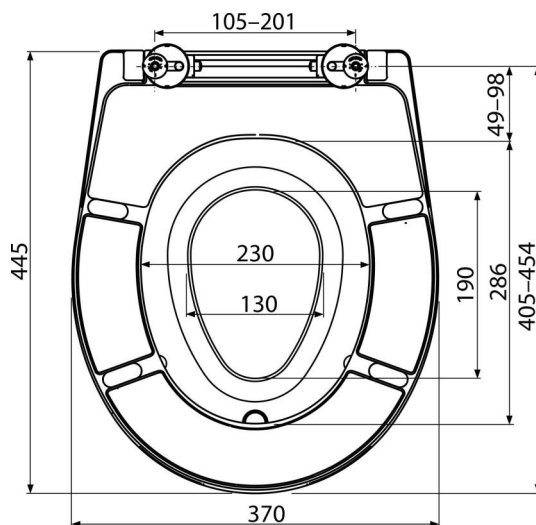

A606

Тоалетна седалка универсална SOFTCLOSE със сваляема детска приставка, Duroplast

Приложение

За тоалетни чинии според таблицата за съвместимост

Характеристики

- Цветоустойчив материал
- Цвят: бял
- CLICK система - лесно почистване на керамиката благодарение на функцията за премахване на седалката
- Монтирана вложка
- Метални панти с бяла пластмасова капачка, универсално регулируеми в две оси
- Материал: дуропласт с антибактериални свойства (постигнат чрез сребърни съединения)
- Възможност за затягане на пантата отгоре с отвертка
- SOFTCLOSE - бавно затваряща се система за безопасност
- Вложката е прикрепена към капака на седалката от магнита и може да бъде премахната, когато вече не е необходима

Обхват на доставката

- Сменяема вложка
- Панти P106B
- Тоалетна седалка

Продуктов код, Логистична информация

Код	EAN	Тегло (брой опаковка палет)	Размери (брой опаковка)	Количество (опаковка палет)
A606	8595580544065	2,83 14,14 359,3 кг	375x57x462 475x385x295 мм	5 120 бр