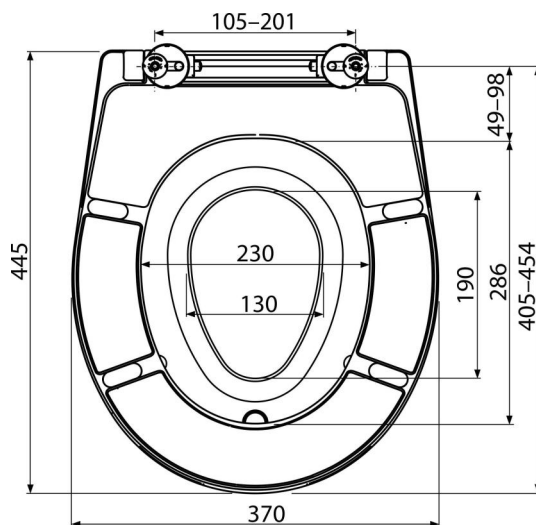

A606

WC sedátko univerzální SOFTCLOSE s integrovanou vložkou, Duroplast

Použití

Pro WC mísy dle tabulky kompatibility

Vlastnosti

- Barevně stálý materiál
- Barva: bílá
- CLICK systém – lehce čitelná keramika díky rychle odejmutelnému sedátku
- Integrovaná vložka
- Kovové panty s bílou plastovou krytkou univerzálně stavitelné ve dvou osách
- Materiál: duroplast s antibakteriálními vlastnostmi (zajištěny obsahem sloučenin stříbra)
- Možnost dotažení pantu šroubovákem shora
- SOFTCLOSE – bezpečnostní zpomalovací systém zavírání
- Vložka je přichycena k vrchní části magnetem a lze ji vyjmout v případě, že již není potřeba

Rozsah dodávky

- Odnímatelná vložka
- Panty P106B
- Sedátko

Objednací kód, Logistické informace

Kód	EAN	Hmotnost (kus balení paleta)	Rozeř (kus balení)	Množství (balení paleta)
A606	8595580544065	2,83 14,14 359,3 kg	375×57×462 475×385×295 mm	5 120 ks