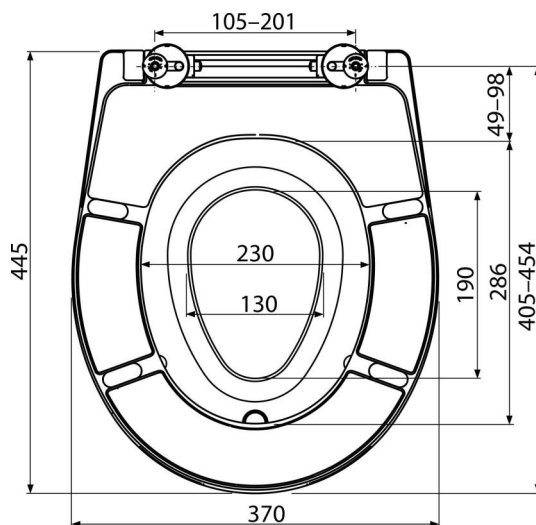

# A606

WC ülőke univerzális SOFTCLOSE integrált betéttel, Duroplast

## Alkalmazás

A kompatibilitási táblázat szerinti WC csészéhez

## Csomag tartalma

- Kivehető betét
- Pántok P106B
- WC ülőke

## Rendelési szám, Logisztikai információk

Kód	EAN	Súly (db   csomagolás   paletta)	Méret (db   csomagolás)	Mennyiség (csomagolás   paletta)
A606	8595580544065	2,83   14,14   359,3 kg	375×57×462   475×385×295 mm	5   120 db