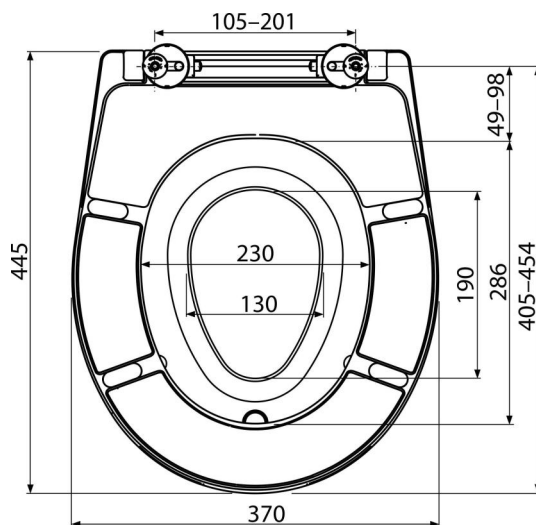

**A606**

WC ülőke univerzális SOFTCLOSE integrált betéttel, Duroplast

**Alkalmazás**

A kompatibilitási táblázat szerinti WC csészéhez

**Jellemzők**

- Szintálló anyag
- Szín: fehér
- CLICK-rendszer – könnyen tisztítható kerámia, köszönhető a gyorsan levehető ülőkének
- Integrált betét
- Fém pántok fehér műanyag kupakkal univerzálisan állítható
- Anyag: duroplast antibakteriális hatással (ezüstöt tartalmazó vegyületek biztosításával)
- A pánt behúzása fentről csavarhúzóval
- SOFTCLOSE – lassú záródású biztonsági ülőke rendszer
- A gyermekbetétet mágnes segítségével csatlakozik, és el lehet távolítani, ha már nincs rá szükség

**Csomag tartalma**

- Kivehető betét
- Pántok P106B
- WC ülőke

**Rendelési szám, Logisztikai információk**

Kód	EAN	Súly (db   csomagolás   paletta)	Méret (db   csomagolás)	Mennyiség (csomagolás   paletta)
A606	8595580544065	2,83   14,14   359,3 kg	375×57×462   475×385×295 mm	5   120 db