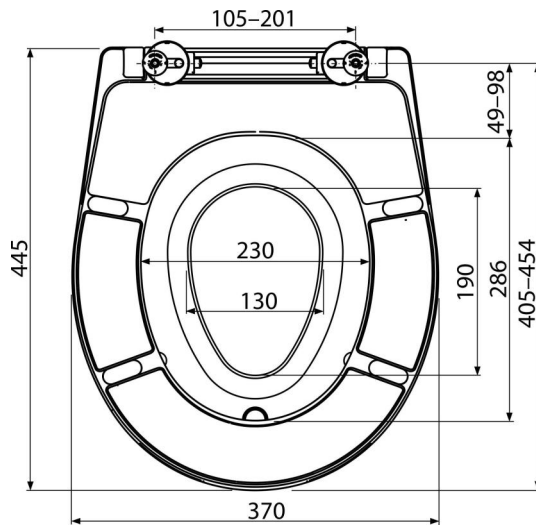

A606

უნიტაზის უნივერსალური დასაჯდომი SOFTCLOSE, ინტეგრირებული ჩანართით, დუროპლასტი

განმარტება

თავსებადობა ცხრილში არსებული უნიტაზებისთვის

დამახასიათებელი

- მასალის სტაბილური ფერი
- ფერი: თეთრი
- CLICK-სისტემა იძლევა კერამიკის მარტივად წმენდის საშუალებას დასაჯდომის სწრაფი დემონტაჟის წყალობით
- ინტეგრირებული ლაინერი
- მეტალის პეტლები თეთრი პლასტმასის თავსახურით, უნივერსალურად რეგულირებადი ორი ლერძით.
- მასალა: ანტიბაქტერიული თვისებების მქონე დუროპლასტი (ვერცხლის ნაერთების შემცველობის წყალობით)
- სახრანისით ზედა ჭრილიდან მოჭერის შესაძლებლობა
- SOFTCLOSE - დასაჯდომის და სახურავის უსაფრთხო და ნელი დახურვის სისტემა
- ლაინერი დამაგრებულია ზედა ნაწილში მაგნიტით და საჭიროების შემთხვევაში შეიძლება მისი ამოღება.

კომპლექტის შემადგენლობა

- მოსახსნელი სადები
- პეტლები P106B
- უნიტაზის დასაჯდომი

შეკვების ნომერი, ლოგისტიკური ინფორმაცია

კოდი	EAN	ნონა (ცალი შეფუთვა პლატაზე)	ზომები (ცალი შეფუთვა)	რაოდენობა (შეფუთვა პლატა)
A606	8595580544065	2,83 14,14 359,3 კგ	375x57x462 475x385x295 მმ	5 120 ცალი