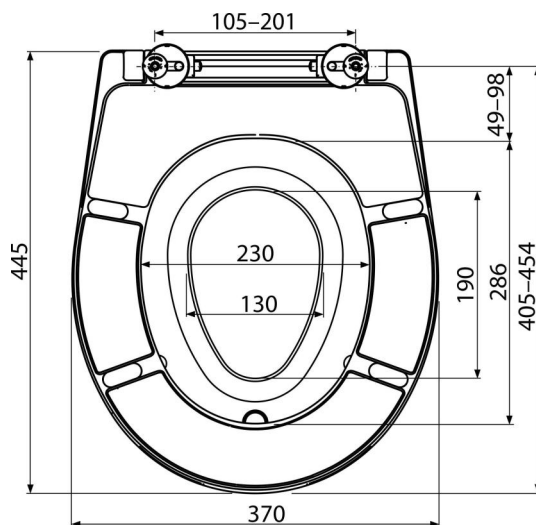

A606

Deska sedesowa uniwersalna SOFTCLOSE ze zintegrowaną wkładką, Duroplast

Zastosowanie

Do WC misek według tabel zgodności

Cechy

- Materiał odporny na zmianę koloru
- Kolor: biały
- System CLICK – łatwość czyszczenia ceramiki dzięki możliwości szybkiego demontażu deski
- Zintegrowana wkładka
- Metalowe zawiasy z białym plastikowym kapturkiem uniwersalnie regulowane w dwóch osiach
- Materiał: termoutwardzalny o właściwościach antybakteryjnych (związki zawierające srebro)
- Istnieje możliwość dokręcenia zawiasu za pomocą śrubokrętu od góry
- SOFTCLOSE – system wolnego opadania
- Wkładka dziecięca jest przymocowana do górnej części deski magnesem i może być usunięta, gdy nie jest już potrzebna

Zakres dostawy

- Wyjmowana wkładka
- Zawiasy P106B
- Deska sedesowa

Numer zamówienia, Informacje logistyczne

Kod	EAN	Waga (sztuka pakowanie paleta)	Wymiary (sztuka pakowanie)	Ilość (pakowanie paleta)
A606	8595580544065	2,83 14,14 359,3 kg	375x57x462 475x385x295 mm	5 120 szt