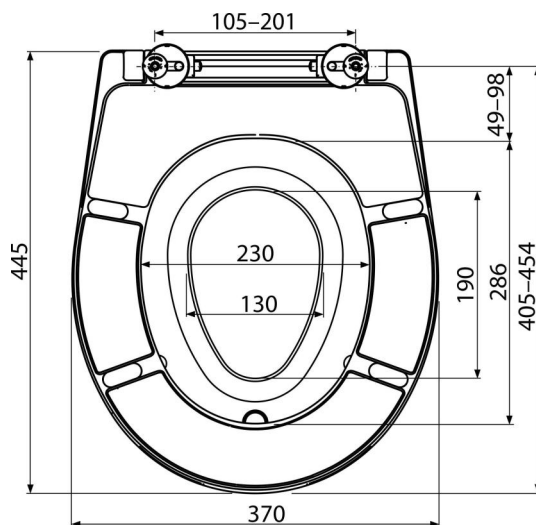

A606

Deska sedesowa uniwersalna SOFTCLOSE ze zintegrowaną wkładką, Duroplast

Zastosowanie

Do WC misek według tabel zgodności

Cechy

- Materiał odporny na zmianę koloru
- Kolor: biały
- System CLICK – łatwość czyszczenia ceramiki dzięki możliwości szybkiego demontażu deski
- Zintegrowana wkładka
- Metalowe zawiasy z białym plastikowym kapturkiem uniwersalnie regulowane w dwóch osiach
- Materiał: termoutwardzalny o właściwościach antybakteryjnych (związek zawierający srebro)
- Istnieje możliwość dokręcenia zawiasu za pomocą śrubokrętu od góry
- SOFTCLOSE – system wolnego opadania
- Wkładka dziecięca jest przymocowana do górnej części deski magnesem i może być usunięta, gdy nie jest już potrzebna

Zakres dostawy

- Wyjmowana wkładka
- Zawiasy P106B
- Deska sedesowa

Numer zamówienia, Informacje logistyczne

Kod	EAN	Waga (sztuka pakowanie paleta)	Wymiary (sztuka pakowanie)	Ilość (pakowanie paleta)
A606	8595580544065	2,83 14,14 359,3 kg	375x57x462 475x385x295 mm	5 120 szt