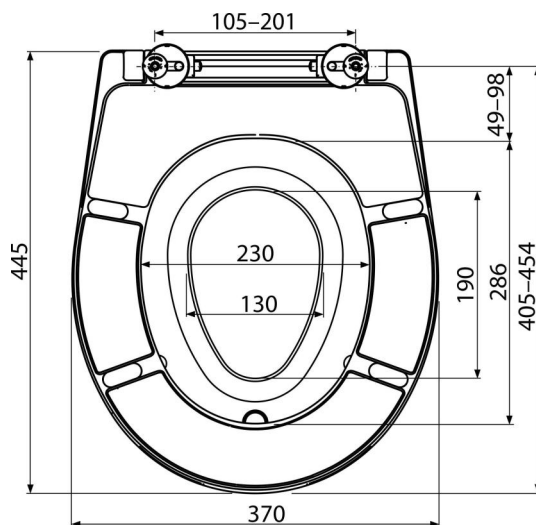

A606**Capac WC universal SOFTCLOSE cu insert, Duroplast****Aplicație**

Pentru vase WC în conformitate cu tabelele de compatibilitate

Caracteristici

- Material rezistent la decolorare
- Culoare: alb
- Sistem CLICK – ceramica este mai ușor de curățat datorită funcției de detașare a capacului
- Adaptor integrat
- Balamale de metal cu capac de plastic alb reglabile pe două axe
- Material: duroplast cu proprietăți antibacteriene (compuși de argint)
- Posibilitatea de strângere a balamalei de sus cu ajutorul unei șurubelnițe
- SOFTCLOSE – sistem sigur cu închidere lentă
- Capacul se atașează magnetic în partea de sus și poate fi demontat atunci când nu mai este necesar

Conținutul pachetului

- Adaptor detașabil
- balamalele P106B
- Capac WC

Detalii pentru comandă, Informații logistice

Cod	EAN	Greutate (buc ambalare palet)	Dimensiuni (buc ambalare)	Cantitate (ambalare palet)
A606	8595580544065	2,83 14,14 359,3 kg	375x57x462 475x385x295 mm	5 120 buc