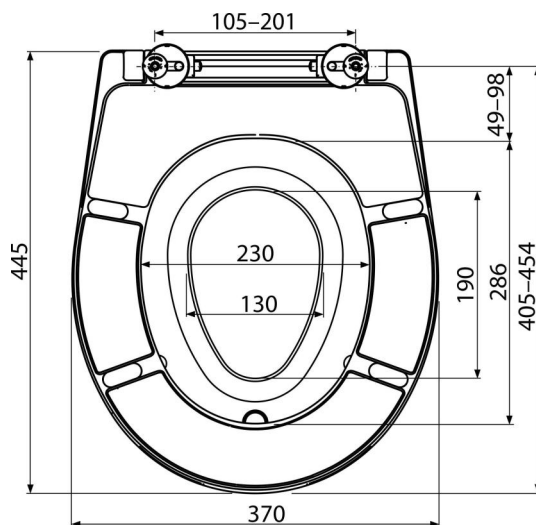

A606

Capac WC universal SOFTCLOSE cu insert, Duroplast

Aplicație

Pentru vase WC în conformitate cu tabelele de compatibilitate

Caracteristici

- Material rezistent la decolorare
- Culoare: alb
- Sistem CLICK – ceramica este mai ușor de curățat datorită funcției de detașare a capacului
- Adaptor integrat
- Balamale de metal cu capac de plastic alb reglabile pe două axe
- Material: duroplast cu proprietăți antibacteriene (compuși de argint)
- Posibilitatea de strângere a balamalei de sus cu ajutorul unei șurubelnițe
- SOFTCLOSE – sistem sigur cu închidere lentă
- Capacul se atașează magnetic în partea de sus și poate fi demontat atunci când nu mai este necesar

Conținutul pachetului

- Adaptor detașabil
- balamalele P106B
- Capac WC

Detalii pentru comandă, Informații logistice

Cod	EAN	Greutate (buc ambalare palet)	Dimensiuni (buc ambalare)	Cantitate (ambalare palet)
A606	8595580544065	2,83 14,14 359,3 kg	375x57x462 475x385x295 mm	5 120 buc