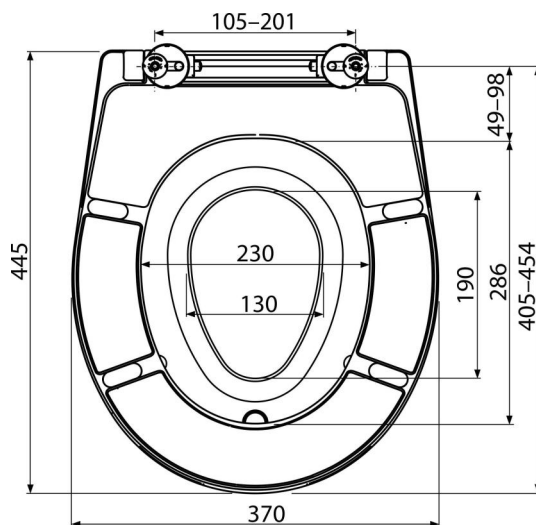

A606

Сиденье для унитаза универсальное SOFTCLOSE со встроенным вкладышем, Дюропласт

Область применения

Для унитазов в соответствии с таблицей совместимости

Характеристика

- Стабильный цвет материала
- Цвет: белый
- CLICK-система позволяет легко чистить керамику благодаря быстрому демонтажу сиденья
- Интегрированный вкладыш
- Металлические петли с белой пластиковой крышкой универсально регулируемые в двух осях
- Материал: дюропласт с антибактериальными свойствами (благодаря содержанию соединений серебра)
- Возможность затягивания с помощью отвертки сверху шарнира
- SOFTCLOSE – система безопасного плавного закрытия крышки и сиденья
- Вкладыш прикреплен к верхней части магнитом и может быть удален при необходимости

Содержание комплекта

- Съёмный вкладыш
- Петли P106B
- Сиденье для унитаза

Код заказа, Логистическая информация

Код	EAN	Вес (шт упаковка паллета)	Размеры (шт упаковка)	Количество (упаковка паллета)
A606	8595580544065	2,83 14,14 359,3 кг	375×57×462 475×385×295 MM	5 120 шт