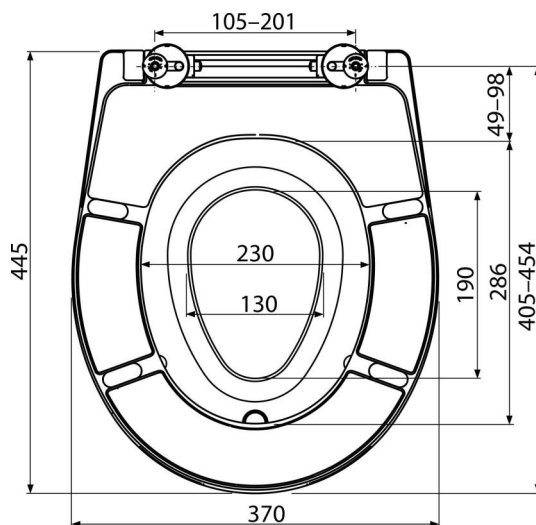

# A606

WC daska univerzalna SOFTCLOSE sa umetkom za decu, Duroplast

## Primena

Za WC školjke prema tablici kompatibilnosti

## Obim isporuke

- Uklonjivi umetak
- Šarke P106B
- WC daska

## Broj porudžbine, Logističke informacije

Šifra	EAN	Težina (komad   pakovanje   paleta)	Dimenzije (komad   paleta)	Količina (pakovanje   paleta)
A606	8595580544065	2,83   14,14   359,3 kg	375x57x462   475x385x295 mm	5   120 kom