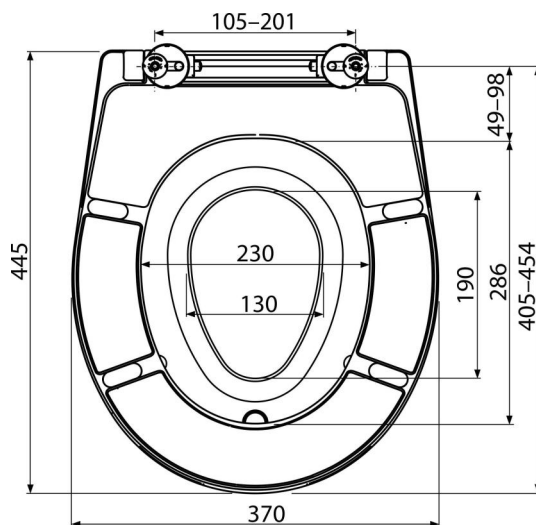

A606

Сидіння для унітазу універсальне SOFTCLOSE з вбудованим вкладишем, Дюропласт

Галузь застосування

Для унітазів відповідно по таблиці сумісності

Характеристика

- Стабільний колір матеріалу
- Колір: білий
- CLICK-система дозволяє легко чистити кераміку завдяки швидкому демонтажу сидіння
- інтегрований вкладиш
- Металеві петлі з білою пластиковою кришкою універсально регульовані в двох осях
- Матеріал: дюропласт з антибактеріальними властивостями (завдяки вмісту сполук срібла)
- Можливість затягування з допомогою викрутки зверху шарніра
- SOFTCLOSE – система безпечного плавного закриття кришки і сидіння
- Вкладиш прикріплений до верхньої частини магнітом і може бути видалений при необхідності

Зміст комплекту

- З'ємний вкладиш
- петлі P106B
- Сидіння для унітазу

Код замовлення, Логістична інформація

Код	EAN	Вага (шт упаковка палета)	Розміри (шт упаковка)	Кількість (упаковка палета)
A606	8595580544065	2,83 14,14 359,3 кг	375x57x462 475x385x295 MM	5 120 шт