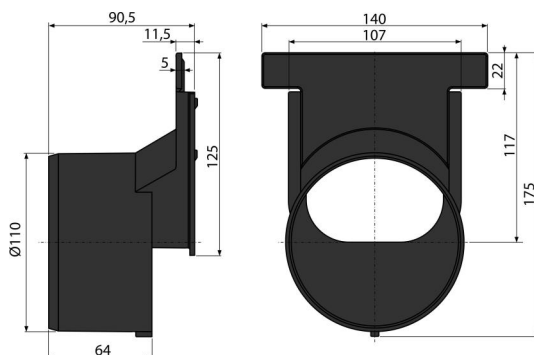

# AVZ-P010

Čelo bočné pre napojenie na odpad DN110

## Použitie

Pre napojenie odpadu Ø110 mm

Pre vonkajšie žľaby

## Rozsah dodávky

- Čelo s odtokom Ø110 mm

## Objednací kód, Logistické informácie

Kód	EAN	Hmotnosť (kus   balenie   paleta)	Rozmer (kus   balenie)	Množstvo (balenie   paleta)
AVZ-P010	8595580544188	0,16   4,71   - kg	140x91x176   590x390x240 mm	30   - ps