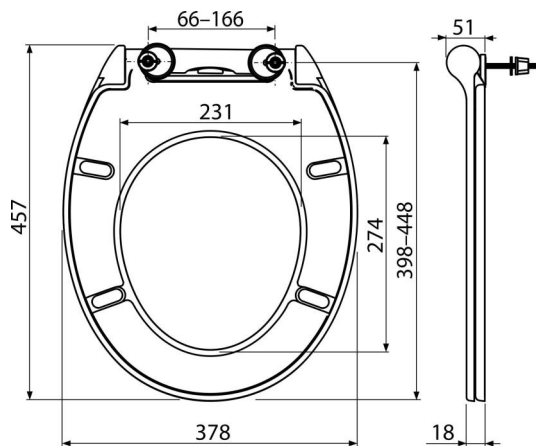

A64SLIM

Тоалетна седалка SLIM SOFTCLOSE, Duroplast

Приложение

За тоалетни чинии според таблицата за съвместимост

Характеристики

- Цветоустойчив материал
- Цвят: бял
- CLICK система - лесно почистване на керамиката благодарение на функцията за премахване на седалката
- Метални панци, универсално регулируеми в две оси
- Материал: Дуропласт
- SOFTCLOSE - бавно затваряща се система за безопасност

Обхват на доставката

- Панци Z0952-ND
- Подложки за тоалетна чиния JIKA LYRA PLUS
- Тоалетна седалка

Продуктов код, Логистична информация

Код	EAN	Тегло (брой опаковка палет)	Размери (брой опаковка)	Количество (опаковка палет)
A64SLIM	8595580544355	2,89 14,44 251,1 кг	475x385x75 477x394x313 мм	5 80 бр