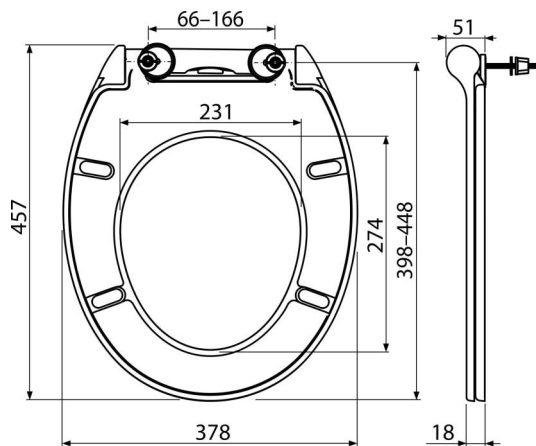

A64SLIM

WC sedátko SLIM SOFTCLOSE, Duroplast

Použití

Pro WC mísy dle tabulky kompatibility

Vlastnosti

- Barevně stálý materiál
- Barva: bílá
- CLICK systém – lehce čistitelná keramika díky rychle odejmutelnému sedátku
- Kovové panty univerzálně stavitelné ve dvou osách
- Materiál: duroplast
- SOFTCLOSE – bezpečnostní zpomalovací systém zavírání

Rozsah dodávky

- Panty Z0952-ND
- Podložky pro mísu JIKA LYRA PLUS
- Sedátko

Objednací kód, Logistické informace

Kód	EAN	Hmotnost (kus balení paleta)	Rozměr (kus balení)	Množství (balení paleta)
A64SLIM	8595580544355	2,89 14,44 251,1 kg	475x385x75 477x394x313 mm	5 80 ks