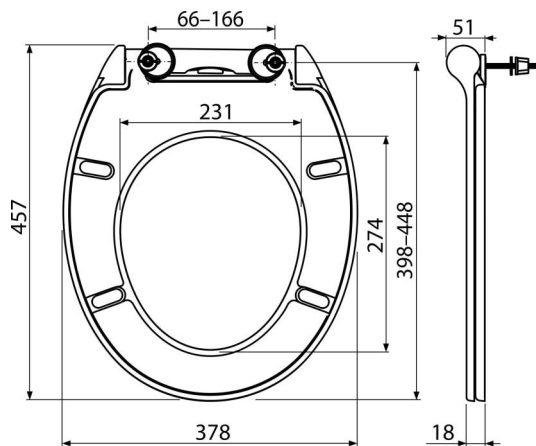

# A64SLIM

WC sedátko SLIM SOFTCLOSE, Duroplast

#### Objednací kód, Logistické informace

Kód	EAN	Hmotnost (kus   balení   paleta)	Rozměr (kus   balení)	Množství (balení   paleta)
A64SLIM	8595580544355	2,89   14,44   251,1 kg	475x385x75   477x394x313 mm	5   80 ks