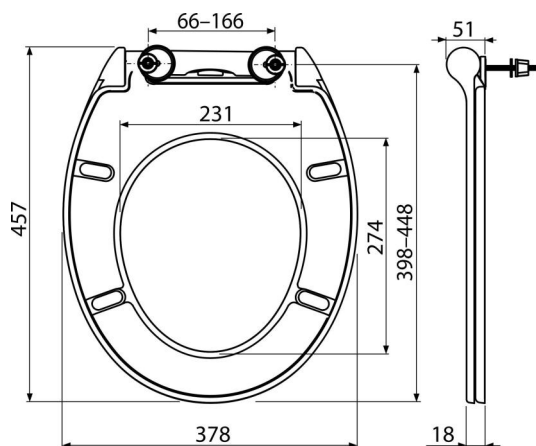

A64SLIM

WC sedátko SLIM SOFTCLOSE, Duroplast

Použití

Pro WC mísy dle tabulky kompatibility

Vlastnosti

- Barevně stálý materiál
- Barva: bílá
- CLICK systém – lehce čistitelná keramika díky rychle odejmutelnému sedátku
- Kovové panty univerzálně stavitelné ve dvou osách
- Materiál: duroplast
- SOFTCLOSE – bezpečnostní zpomalovací systém zavírání

Rozsah dodávky

- Panty Z0952-ND
- Podložky pro mísu JIKA LYRA PLUS
- Sedátko

Objednací kód, Logistické informace

Kód	EAN	Hmotnost (kus balení paleta)	Rozměr (kus balení)	Množství (balení paleta)
A64SLIM	8595580544355	2,89 14,44 251,1 kg	475x385x75 477x394x313 mm	5 80 ks