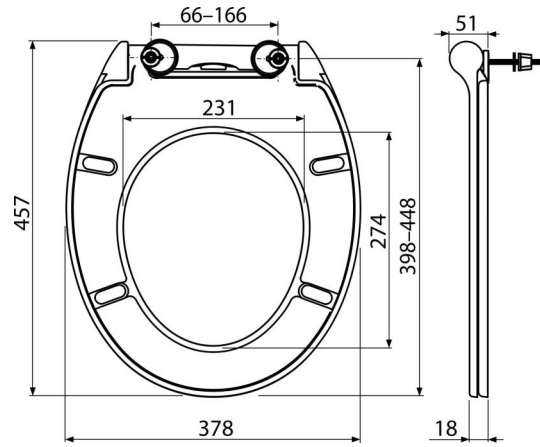

A64SLIM

WC-Sitz SLIM SOFTCLOSE, Duroplast

Anwendung

Für WC-Schalen nach der Kompatibilitätstabelle (1)

Eigenschaften

- Farblich stabiles Material
- Farbe: weiß
- CLICK-System – leicht zu reinigende Keramik (der Sitz kann sehr schnell entfernt werden)
- Metallscharniere universal verstellbar in zwei Achsen
- Material: Duroplast
- SOFTCLOSE – Absenkautomatik

Verpackungsinhalt

- Griffe Z0952-ND
- Unterlage für Toilettenbecken JIKA LYRA PLUS
- WC-Sitz

Bestellnummer, Logistische Informationen

Code	EAN	Gewicht (stück menge palette)	Maße (stück menge)	Verpackung (menge palette)
A64SLIM	8595580544355	2,89 14,44 251,1 kg	475x385x75 477x394x313 mm	5 80 Stk.