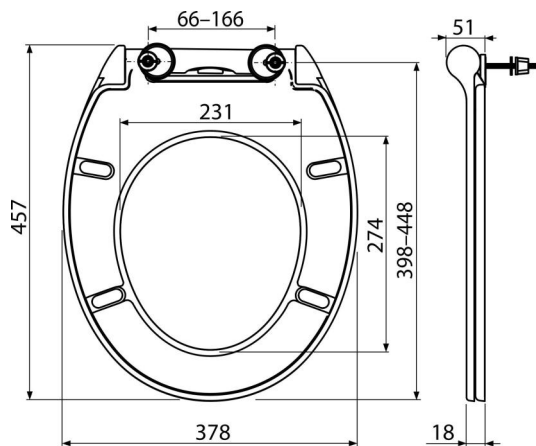

A64SLIM

SLIM WC ülőke SOFTCLOSE, Duroplast

Alkalmazás

A kompatibilitási táblázat szerinti WC csészéhez

Jellemzők

- Szintálló anyag
- Szín: fehér
- CLICK-rendszer – könnyen tisztítható kerámia, köszönhető a gyorsan levehető ülőkének
- Két tengelybe állítható univerzális fém zsanérok
- Anyaga: duroplast
- SOFTCLOSE – lassú záródású biztonsági ülőke rendszer

Csomag tartalma

- Pántok Z0952-ND
- Alátét JIKA LYRA PLUS csészéhez
- WC ülőke

Rendelési szám, Logisztikai információk

Kód	EAN	Súly (db csomagolás paletta)	Méret (db csomagolás)	Mennyiség (csomagolás paletta)
A64SLIM	8595580544355	2,89 14,44 251,1 kg	475x385x75 477x394x313 mm	5 80 db