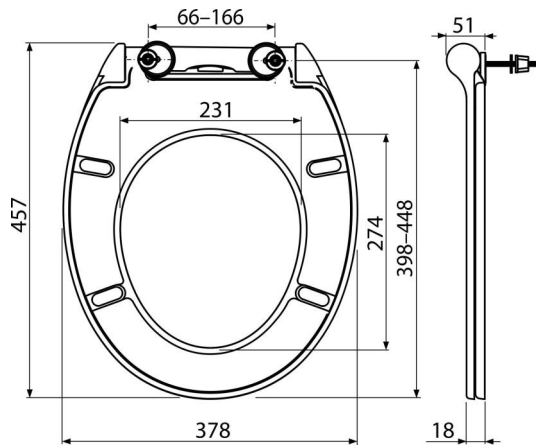

# A64SLIM

უნიტაზის დასაჯდომი SLIM SOFTCLOSE, დუროპლასტი

### შეკვეთის ნომერი, ლოგისტიკური ინფორმაცია

კოდი	EAN	ნონა (ცალი   შეფუთვა   პლატაზი)	ზომები (ცალი   შეფუთვა)	რაოდენობა (შეფუთვა   პლატა)
A64SLIM	8595580544355	2,89   14,44   251,1 კგ	475×385×75   477×394×313 მმ	5   80 ცალი