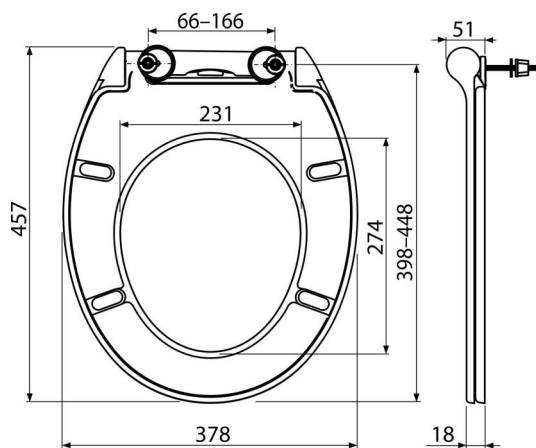

A64SLIM

Deska sedesowa Slim Softclose, system Click, Duroplast

Zastosowanie

Do WC misek według tabel zgodności

Cechy

- Kolor: biały
- System CLICK – łatwość czyszczenia ceramiki dzięki możliwości szybkiego demontażu deski
- Metalowe zawiasy regulowane w dwóch osiach
- SOFTCLOSE – system wolnego opadania
- Materiał odporny na zmianę koloru
- Materiał: duroplast

Zakres dostawy

- Deska sedesowa
- Zawiasy Z0952-ND
- Podkładki do JIKA LYRA PLUS

Numer zamówienia, Informacje logistyczne

Kod	EAN	Waga (sztuka pakowanie paleta)	Wymiary (sztuka pakowanie)	Ilość (pakowanie paleta)
A64SLIM	8595580544355	2,89 14,44 251,1 kg	475x385x75 477x394x313 mm	5 80 szt