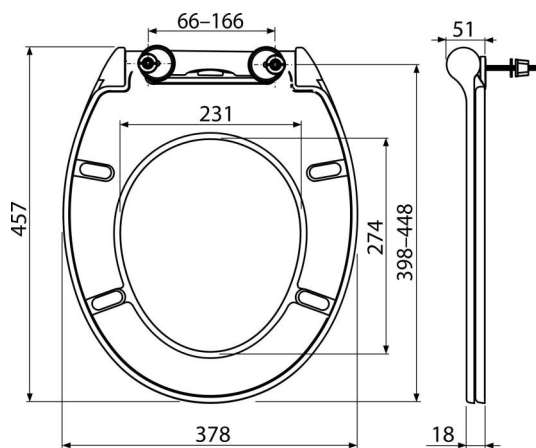

# A64SLIM

Deska sedesowa SLIM SOFTCLOSE, Duroplast

### Numer zamówienia, Informacje logistyczne

Kod	EAN	Waga (sztuka   pakowanie   paleta)	Wymiary (sztuka   pakowanie)	Ilość (pakowanie   paleta)
A64SLIM	8595580544355	2,89   14,44   251,1 kg	475x385x75   477x394x313 mm	5   80 szt