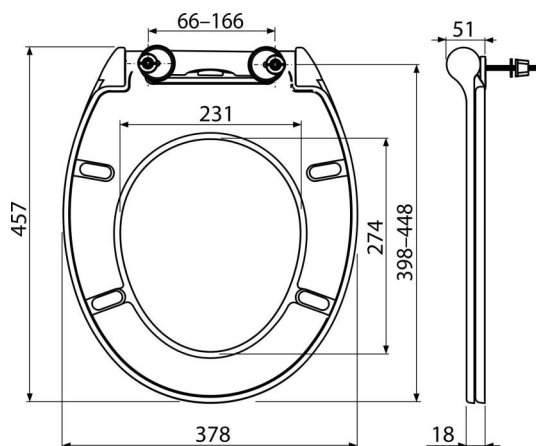

# A64SLIM

Deska sedesowa SLIM SOFTCLOSE, Duroplast

### Numer zamówienia, Informacje logistyczne

Kod	EAN	Waga (sztuka   pakowanie   paleta)	Wymiary (sztuka   pakowanie)	Ilość (pakowanie   paleta)
A64SLIM	8595580544355	2,89   14,44   251,1 kg	475x385x75   477x394x313 mm	5   80 szt