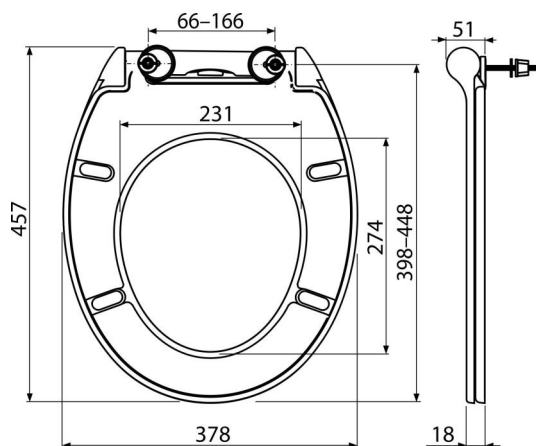

A64SLIM

Deska sedesowa SLIM SOFTCLOSE, Duroplast

Zastosowanie

Do WC misek według tabel zgodności

Cechy

- Materiał odporny na zmianę koloru
- Kolor: biały
- System CLICK – łatwość czyszczenia ceramiki dzięki możliwości szybkiego demontażu deski
- Metalowe zawiasy regulowane w dwóch osiach
- Materiał: duroplast
- SOFTCLOSE – system wolnego opadania

Zakres dostawy

- Zawiasy Z0952-ND
- Podkładki do JIKA LYRA PLUS
- Deska sedesowa

Numer zamówienia, Informacje logistyczne

Kod	EAN	Waga (sztuka pakowanie paleta)	Wymiary (sztuka pakowanie)	Ilość (pakowanie paleta)
A64SLIM	8595580544355	2,89 14,44 251,1 kg	475x385x75 477x394x313 mm	5 80 szt