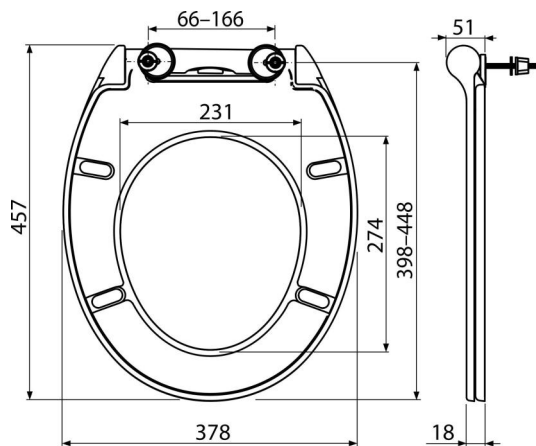

# A64SLIM

Capac WC SLIM SOFTCLOSE, Duroplast

## Conținutul pachetului

- Balamalele Z0952-ND
- Tampoane pentru vas WC JIKA LYRA PLUS
- Capac WC

## Detalii pentru comandă, Informații logistice

Cod	EAN	Greutate (buc   ambalare   palet)	Dimensiuni (buc   ambalare)	Cantitate (ambalare   palet)
A64SLIM	8595580544355	2,89   14,44   251,1 kg	475x385x75   477x394x313 mm	5   80 buc