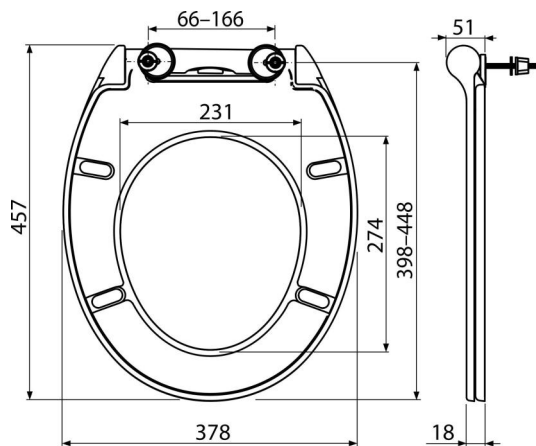

# A64SLIM

Capac WC SLIM SOFTCLOSE, Duroplast

### Conținutul pachetului

- Balamalele Z0952-ND
- Tampoane pentru vas WC JIKA LYRA PLUS
- Capac WC

### Detalii pentru comandă, Informații logistice

Cod	EAN	Greutate (buc   ambalare   palet)	Dimensiuni (buc   ambalare)	Cantitate (ambalare   palet)
A64SLIM	8595580544355	2,89   14,44   251,1 kg	475x385x75   477x394x313 mm	5   80 buc