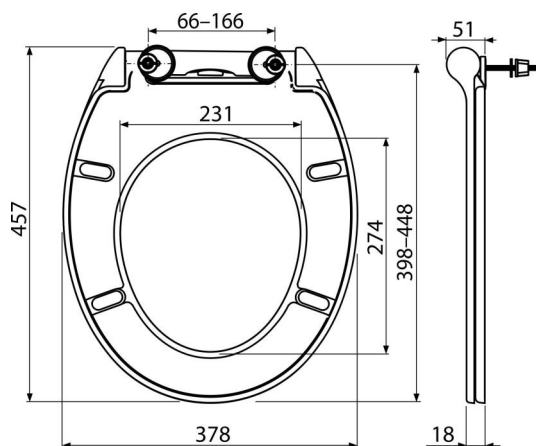

# A64SLIM

Capac WC SLIM SOFTCLOSE, Duroplast

## Conținutul pachetului

- Balamalele Z0952-ND
- Tampoane pentru vas WC JIKA LYRA PLUS
- Capac WC

## Detalii pentru comandă, Informații logistice

Cod	EAN	Greutate (buc   ambalare   palet)	Dimensiuni (buc   ambalare)	Cantitate (ambalare   palet)
A64SLIM	8595580544355	2,89   14,44   251,1 kg	475x385x75   477x394x313 mm	5   80 buc