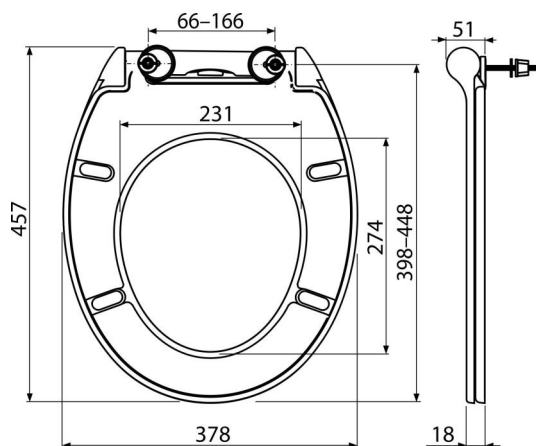

A64SLIM

Сиденье для унитаза SLIM SOFTCLOSE, Дюропласт

Область применения

Для унитазов в соответствии с таблицей совместимости

Характеристика

- Стабильный цвет материала
- Цвет: белый
- CLICK-система позволяет легко чистить керамику благодаря быстрому демонтажу сиденья
- Металлические петли универсально регулируемые в двух осях
- Материал: дюропласт
- SOFTCLOSE – система безопасного плавного закрытия крышки и сиденья

Содержание комплекта

- Петли Z0952-ND
- Подкладки для унитаза JIKA LYRA PLUS
- Сиденье для унитаза

Код заказа, Логистическая информация

Код	EAN	Вес (шт | упаковка | паллета)	Размеры (шт | упаковка)	Количество (упаковка | паллета)
A64SLIM	8595580544355	2,89 | 14,44 | 251,1 кг	475x385x75 | 477x394x313 MM	5 | 80 шт

Гарантии

2/2 лет *

Свойства

DIN 19516