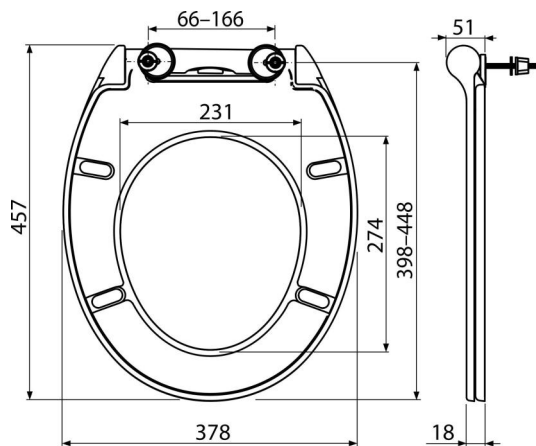

A64SLIM

Сиденье для унитаза SLIM SOFTCLOSE, Дюропласт

Область применения

Для унитазов в соответствии с таблицей совместимости

Характеристика

- Стабильный цвет материала
- Цвет: белый
- CLICK-система позволяет легко чистить керамику благодаря быстрому демонтажу сиденья
- Металлические петли универсально регулируемые в двух осях
- Материал: дюропласт
- SOFTCLOSE – система безопасного плавного закрытия крышки и сиденья

Содержание комплекта

- Петли Z0952-ND
- Подкладки для унитаза JIKA LYRA PLUS
- Сиденье для унитаза

Код заказа, Логистическая информация

Код	EAN	Вес (шт упаковка паллета)	Размеры (шт упаковка)	Количество (упаковка паллета)
A64SLIM	8595580544355	2,89 14,44 251,1 кг	475x385x75 477x394x313 MM	5 80 шт