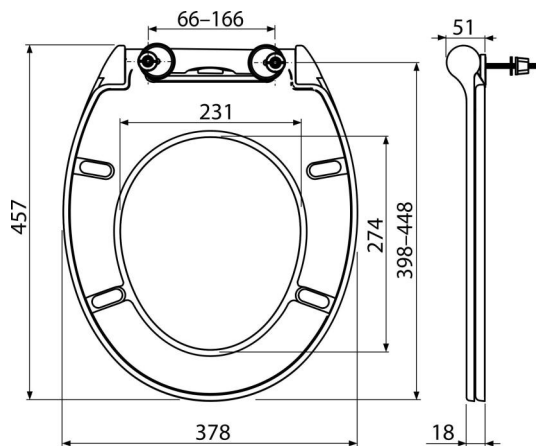

A64SLIM

WC sedátko SLIM SOFTCLOSE, Duroplast

Použitie

Pre WC misy podľa tabuľky kompatibility

Vlastnosti

- Farebne stály materiál
- Farba: biela
- CLICK systém – ľahko čistiteľná keramika vďaka rýchlo odnímateľnému sedátku
- Kovové pánty univerzálne nastaviteľné v dvoch osiach
- Materiál: duroplast
- SOFTCLOSE – bezpečnostný spomaľovací systém zatvárania

Rozsah dodávky

- Pánty Z0952-ND
- Podložky pre misu JIKA LYRA PLUS
- WC sedátko

Objednací kód, Logistické informácie

Kód	EAN	Hmotnosť (kus balenie paleta)	Rozmer (kus balenie)	Množstvo (balenie paleta)
A64SLIM	8595580544355	2,89 14,44 251,1 kg	475x385x75 477x394x313 mm	5 80 ks