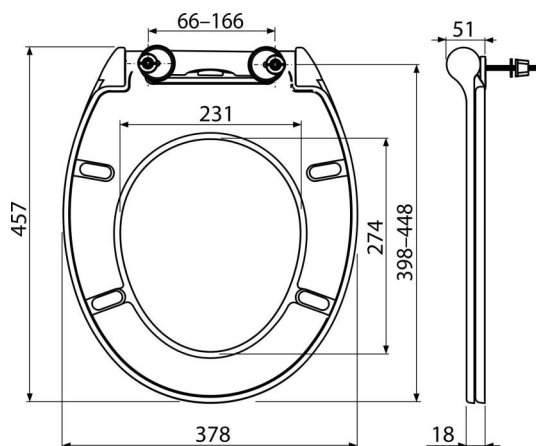

A64SLIM

WC sedátko SLIM SOFTCLOSE, Duroplast

Použitie

Pre WC misy podľa tabuľky kompatibility

Vlastnosti

- Farebne stály materiál
- Farba: biela
- CLICK systém – ľahko čistiteľná keramika vďaka rýchlo odnímateľnému sedátku
- Kovové pánty univerzálne nastaviteľné v dvoch osiach
- Materiál: duroplast
- SOFTCLOSE – bezpečnostný spomaľovací systém zatvárania

Rozsah dodávky

- Pánty Z0952-ND
- Podložky pre misu JIKA LYRA PLUS
- WC sedátko

Objednací kód, Logistické informácie

Kód	EAN	Hmotnosť (kus balenie paleta)	Rozmer (kus balenie)	Množstvo (balenie paleta)
A64SLIM	8595580544355	2,89 14,44 251,1 kg	475x385x75 477x394x313 mm	5 80 ks