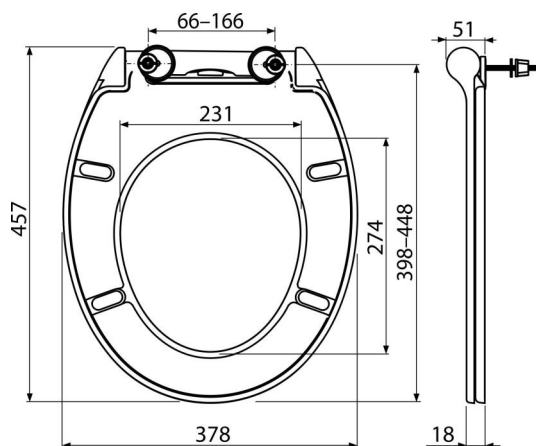

# A64SLIM

WC sedátko SLIM SOFTCLOSE, Duroplast

## Objednací kód, Logistické informácie

Kód	EAN	Hmotnosť (kus   balenie   paleta)	Rozmer (kus   balenie)	Množstvo (balenie   paleta)
A64SLIM	8595580544355	2,89   14,44   251,1 kg	475x385x75   477x394x313 mm	5   80 ks