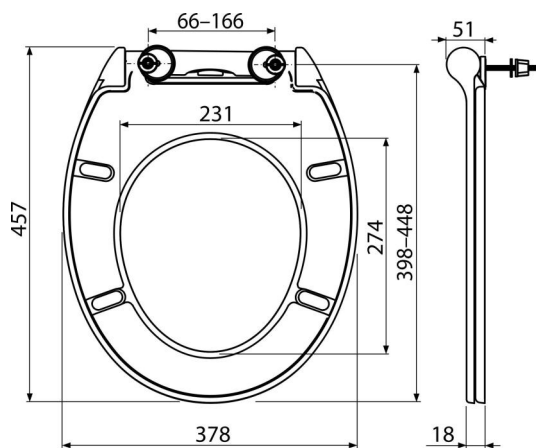

# A64SLIM

Сидіння для унітазу SLIM SOFTCLOSE, Дюропласт

#### Код замовлення, Логістична інформація

Код	EAN	Вага (шт   упаковка   палета)	Розміри (шт   упаковка)	Кількість (упаковка   палета)
A64SLIM	8595580544355	2,89   14,44   251,1 кг	475x385x75   477x394x313 MM	5   80 шт