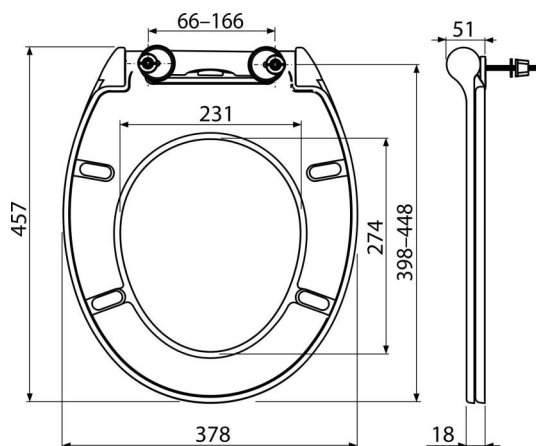

A64SLIM

Сидіння для унітазу SLIM SOFTCLOSE, Дюропласт

Галузь застосування

Для унітазів відповідно по таблиці сумісності

Характеристика

- Стабільний колір матеріалу
- Колір: білий
- CLICK-система дозволяє легко чистити кераміку завдяки швидкому демонтажу сидіння
- Металеві петлі універсально регульовані в двох осях
- Матеріал: дюропласт
- SOFTCLOSE – система безпечного плавного закриття кришки і сидіння

Зміст комплекту

- Петлі Z0952-ND
- Підкладки для унітазу JIKA LYRA PLUS
- Сидіння для унітазу

Код замовлення, Логістична інформація

Код	EAN	Вага (шт упаковка палета)	Розміри (шт упаковка)	Кількість (упаковка палета)
A64SLIM	8595580544355	2,89 14,44 251,1 кг	475x385x75 477x394x313 MM	5 80 шт