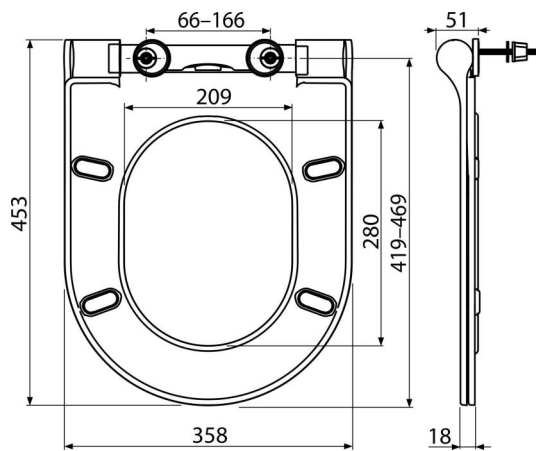

# A67SLIM

Тоалетна седалка SLIM SOFTCLOSE, Duroplast

## Продуктов код, Логистична информация

Код	EAN	Тегло (брой   опаковка   палет)	Размери (брой   опаковка)	Количество (опаковка   палет)
A67SLIM	8595580544362	2,88   14,38   250,1 кг	480x397x74   мм	5   80 бр