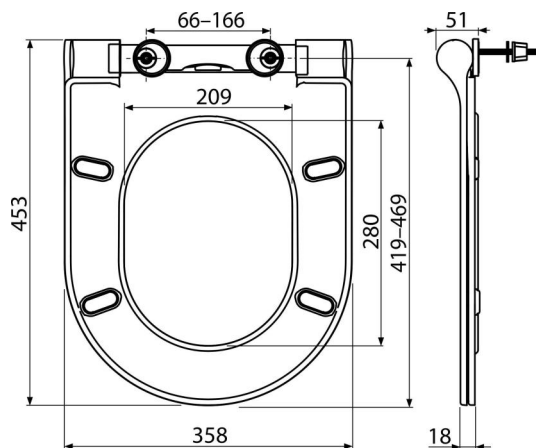

A67SLIM

WC sedátko SLIM SOFTCLOSE, Duroplast

Použití

Pro WC mísy dle tabulky kompatibility

Vlastnosti

- Barevně stálý materiál
- Barva: bílá
- CLICK systém – lehce čitelná keramika díky rychle odejmutelnému sedátku
- Kovové panty univerzálně stavitelné ve dvou osách
- Materiál: duroplast
- SOFTCLOSE – bezpečnostní zpomalovací systém zavírání

Rozsah dodávky

- Panty Z0952-ND
- Sedátko

Objednávací kód, Logistické informace

Kód	EAN	Hmotnost (kus | balení | paleta)	Rozměr (kus | balení)	Množství (balení | paleta)
A67SLIM	8595580544362	2,88 | 14,38 | 250,1 kg	480x397x74 | mm	5 | 80 ks

Záruky

2/2 roky *

Normy

DIN 19516