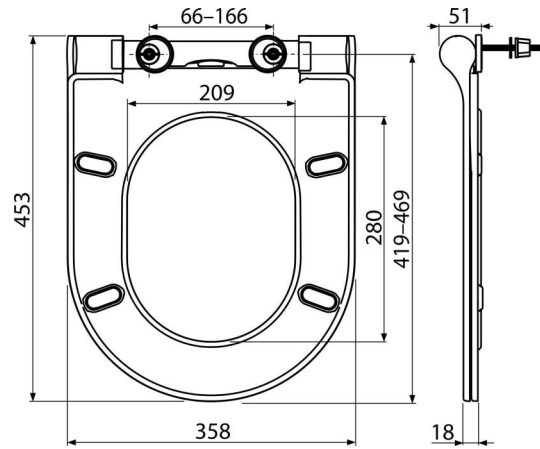

# A67SLIM

WC-Sitz SLIM SOFTCLOSE, Duroplast

### Verpackungsinhalt

- Griffe Z0952-ND
- WC-Sitz

### Bestellnummer, Logistische Informationen

Code	EAN	Gewicht (stück   menge   palette)	Maße (stück   menge)	Verpackung (menge   palette)
A67SLIM	8595580544362	2,88   14,38   250,1 kg	480x397x74   mm	5   80 Stk.