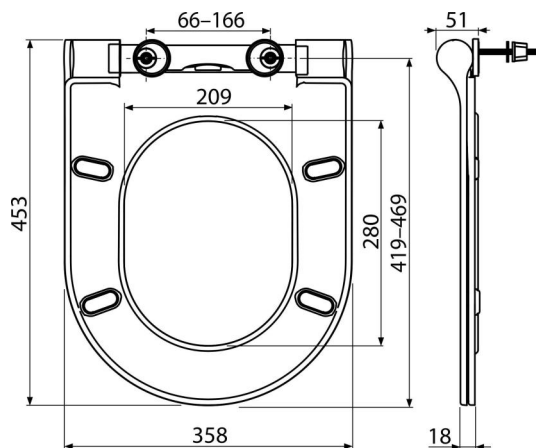

A67SLIM

SLIM WC ülőke SOFTCLOSE, Duroplast

**Alkalmazás**

A kompatibilitási táblázat szerinti WC csészéhez

Jellemzők

- Szintálló anyag
- Szín: fehér
- CLICK-rendszer – könnyen tisztítható kerámia, köszönhető a gyorsan levehető ülőkének
- Két tengelybe állítható univerzális fém zsanérok
- Anyaga: duroplast
- SOFTCLOSE – lassú záródású biztonsági ülőke rendszer

Csomag tartalma

- Pántok Z0952-ND
- WC ülőke

Rendelési szám, Logisztikai információk

Kód	EAN	Súly (db csomagolás paletta)	Méret (db csomagolás)	Mennyiség (csomagolás paletta)
A67SLIM	8595580544362	2,88 14,38 250,1 kg	480×397×74 mm	5 80 db