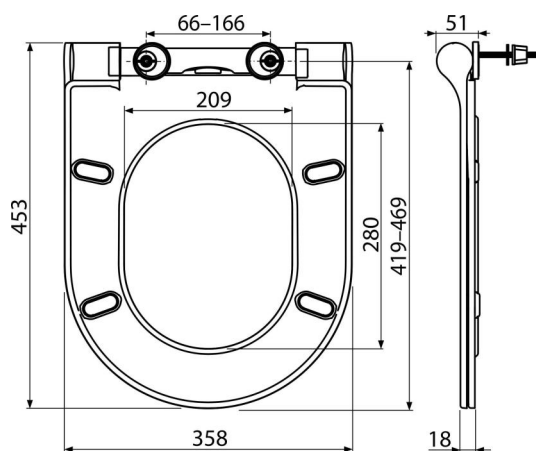

A67SLIM

Deska sedesowa SLIM SOFTCLOSE, Duroplast

Zastosowanie

Do WC misek według tabel zgodności

Cechy

- Materiał odporny na zmianę koloru
- Kolor: biały
- System CLICK – łatwość czyszczenia ceramiki dzięki możliwości szybkiego demontażu deski
- Metalowe zawiasy regulowane w dwóch osiach
- Materiał: duroplast
- SOFTCLOSE – system wolnego opadania

Zakres dostawy

- Zawiasy Z0952-ND
- Deska sedesowa

Numer zamówienia, Informacje logistyczne

Kod	EAN	Waga (sztuka pakowanie paleta)	Wymiary (sztuka pakowanie)	Ilość (pakowanie paleta)
A67SLIM	8595580544362	2,88 14,38 250,1 kg	480x397x74 mm	5 80 szt