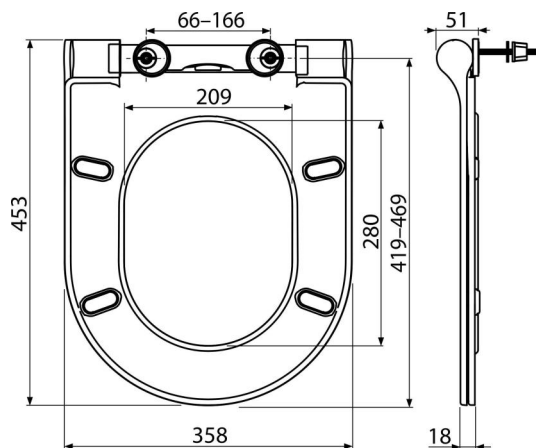

A67SLIM

Deska sedesowa SLIM SOFTCLOSE, Duroplast

Zastosowanie

Do WC misek według tabel zgodności

Cechy

- Materiał odporny na zmianę koloru
- Kolor: biały
- System CLICK – łatwość czyszczenia ceramiki dzięki możliwości szybkiego demontażu deski
- Metalowe zawiasy regulowane w dwóch osiach
- Materiał: duroplast
- SOFTCLOSE – system wolnego opadania

Zakres dostawy

- Zawiasy Z0952-ND
- Deska sedesowa

Numer zamówienia, Informacje logistyczne

Kod	EAN	Waga (sztuka pakowanie paleta)	Wymiary (sztuka pakowanie)	Ilość (pakowanie paleta)
A67SLIM	8595580544362	2,88 14,38 250,1 kg	480x397x74 mm	5 80 szt