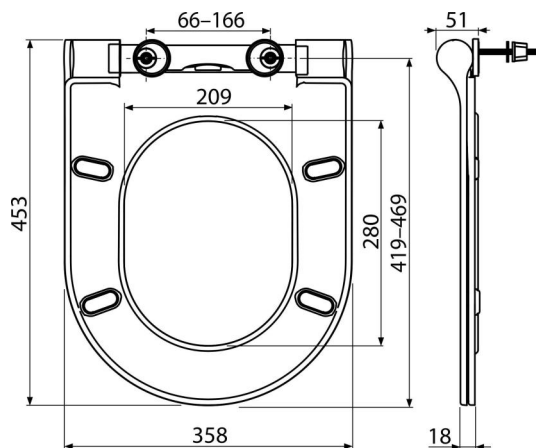

# A67SLIM

Capac WC SLIM SOFTCLOSE, Duroplast

## Conținutul pachetului

- Balamalele Z0952-ND
- Capac WC

## Detalii pentru comandă, Informații logistice

Cod	EAN	Greutate (buc   ambalare   palet)	Dimensiuni (buc   ambalare)	Cantitate (ambalare   palet)
A67SLIM	8595580544362	2,88   14,38   250,1 kg	480x397x74   mm	5   80 buc