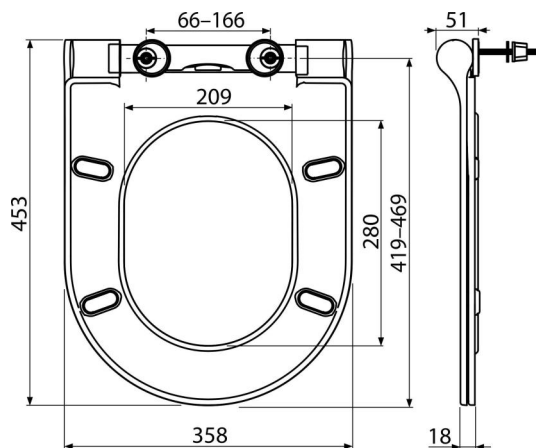

A67SLIM

Capac WC SLIM SOFTCLOSE, Duroplast

Aplicație

Pentru vase WC în conformitate cu tabelele de compatibilitate

Caracteristici

- Material rezistent la decolorare
- Culoare: alb
- Sistem CLICK – ceramica este mai ușor de curățat datorită funcției de detașare a capacului
- Set de fixare universal reglabil pe două axe
- Material: Duroplast
- SOFTCLOSE – sistem sigur cu închidere lentă

Conținutul pachetului

- Balamalele Z0952-ND
- Capac WC

Detalii pentru comandă, Informații logistice

Cod	EAN	Greutate (buc ambalare palet)	Dimensiuni (buc ambalare)	Cantitate (ambalare palet)
A67SLIM	8595580544362	2,88 14,38 250,1 kg	480x397x74 mm	5 80 buc