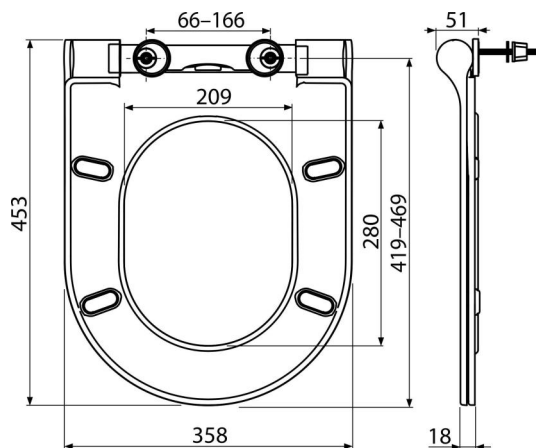

A67SLIM

Сиденье для унитаза SLIM SOFTCLOSE, Дюропласт

Область применения

Для унитазов в соответствии с таблицей совместимости

Характеристика

- Стабильный цвет материала
- Цвет: белый
- CLICK-система позволяет легко чистить керамику благодаря быстрому демонтажу сиденья
- Металлические петли универсально регулируемые в двух осях
- Материал: дюропласт
- SOFTCLOSE – система безопасного плавного закрытия крышки и сиденья

Содержание комплекта

- Петли Z0952-ND
- Сиденье для унитаза

Код заказа, Логистическая информация

Код	EAN	Вес (шт | упаковка | паллета)	Размеры (шт | упаковка)	Количество (упаковка | паллета)
A67SLIM	8595580544362	2,88 | 14,38 | 250,1 кг	480×397×74 | MM	5 | 80 шт

Гарантии
2/2 лет *

Свойства
DIN 19516