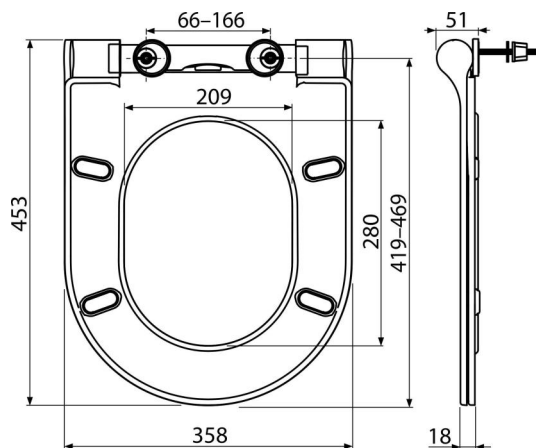

# A67SLIM

WC sedátko SLIM SOFTCLOSE, Duroplast

## Objednací kód, Logistické informácie

Kód	EAN	Hmotnosť (kus   balenie   paleta)	Rozmer (kus   balenie)	Množstvo (balenie   paleta)
A67SLIM	8595580544362	2,88   14,38   250,1 kg	480x397x74   mm	5   80 ks