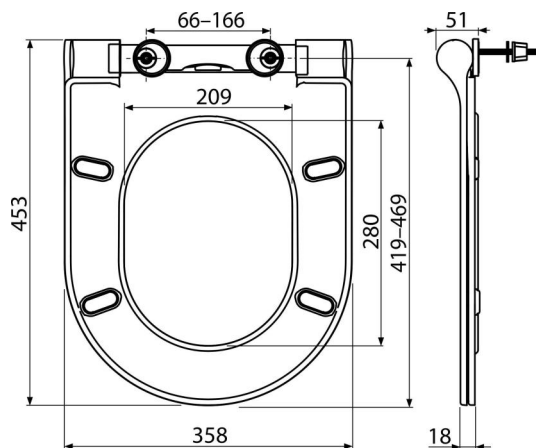

# A67SLIM

WC sedátko SLIM SOFTCLOSE, Duroplast

### Objednací kód, Logistické informácie

Kód	EAN	Hmotnosť (kus   balenie   paleta)	Rozmer (kus   balenie)	Množstvo (balenie   paleta)
A67SLIM	8595580544362	2,88   14,38   250,1 kg	480x397x74   mm	5   80 ks