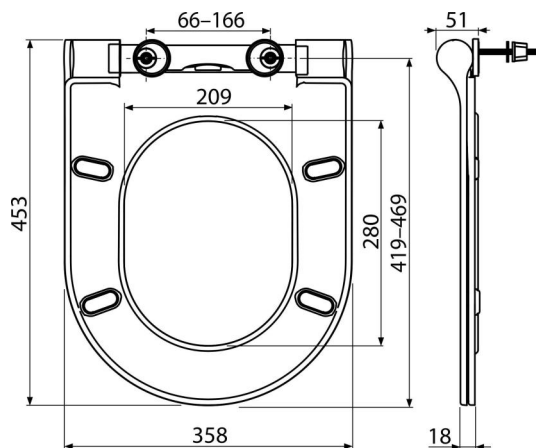

A67SLIM

WC sedátko SLIM SOFTCLOSE, Duroplast

Použitie

Pre WC misy podľa tabuľky kompatibility

Vlastnosti

- Farebne stály materiál
- Farba: biela
- CLICK systém – ľahko čistiteľná keramika vďaka rýchlo odnímateľnému sedátku
- Kovové pánty univerzálne nastaviteľné v dvoch osiach
- Materiál: duroplast
- SOFTCLOSE – bezpečnostný spomaľovací systém zatvárania

Rozsah dodávky

- Pánty Z0952-ND
- WC sedátko

Objednací kód, Logistické informácie

Kód	EAN	Hmotnosť (kus balenie paleta)	Rozmer (kus balenie)	Množstvo (balenie paleta)
A67SLIM	8595580544362	2,88 14,38 250,1 kg	480x397x74 mm	5 80 ks