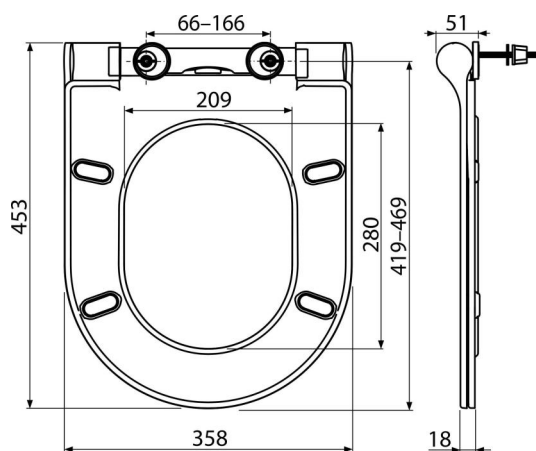

A67SLIM

WC daska SLIM SOFTCLOSE, Duroplast

Primena

Za WC školjke prema tablici kompatibilnosti

Karakteristike

- Kolor-stabilan materijal
- Boja: bela
- CLICK sistem – lako čišćenje keramike zahvaljujući funkciji jednostavnog uklanjanja daske
- Metalne šarke univerzalno podesive u dve ose
- Materijal: Duroplast
- SOFTCLOSE - sporo spuštajući sigurnosni sistem

Obim isporuke

- Šarke Z0952-ND
- WC daska

Broj porudžbine, Logističke informacije

Šifra	EAN	Težina (komad pakovanje paleta)	Dimenzije (komad paleta)	Količina (pakovanje paleta)
A67SLIM	8595580544362	2,88 14,38 250,1 kg	480x397x74 mm	5 80 kom